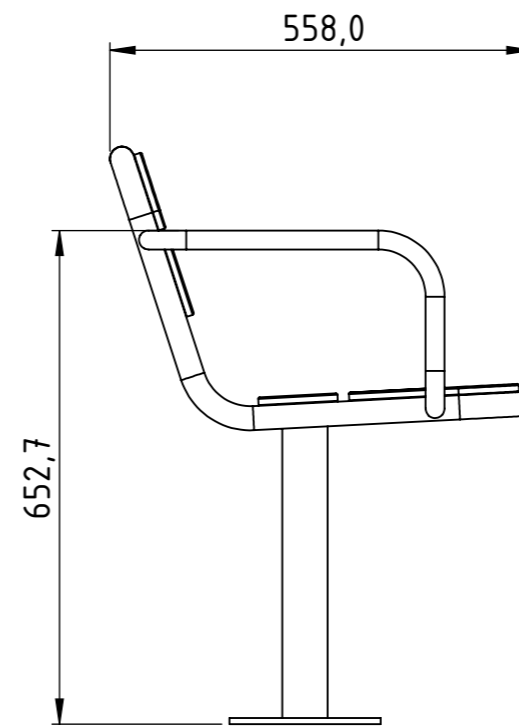

Monteringsanvisning Gry möbelgrupp

Gry Stol med armstöd U14-13

nola®

Huvudkontor: Nola Industrier AB Box 17701 Repslagargatan 15b
118 93 Stockholm T: 08 702 1960 F: 08 702 1962 headoffice@nola.se
Kundtjänst/showroom/export/press: Skeppsbron 3 211 20 Malmö
T: 040 171 190 F: 040 127 545 order@nola.se

www.nola.se

U14-13
Gry Stol med armstöd
Inkl benstativ och 4 st M8-bultar
Levereras delvis monterad
Vikt 14.5 kg