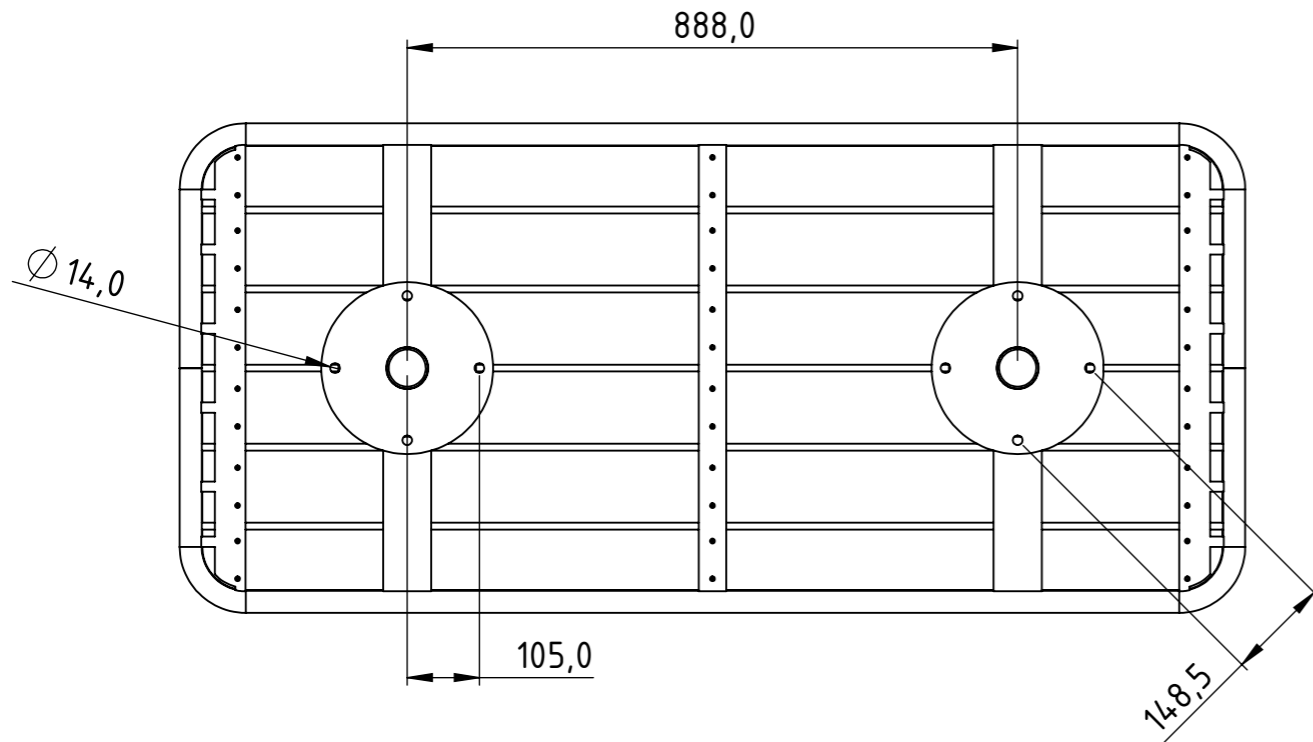

Monteringsanvisning Gry möbelgrupp

Gry Bord rektangulärt U14-15

nola®

Huvudkontor: Nola Industrier AB Box 17701 Repslagargatan 15b
118 93 Stockholm T: 08 702 1960 F: 08 702 1962 headoffice@nola.se
Kundtjänst/showroom/export/press: Skeppsbron 3 211 20 Malmö
T: 040 171 190 F: 040 127 545 order@nola.se

www.nola.se

U14-15
Gry Bord rektangulärt
Inkl benstativ och 8 st M8-bultar
Levereras delvis monterat
Vikt 46 kg