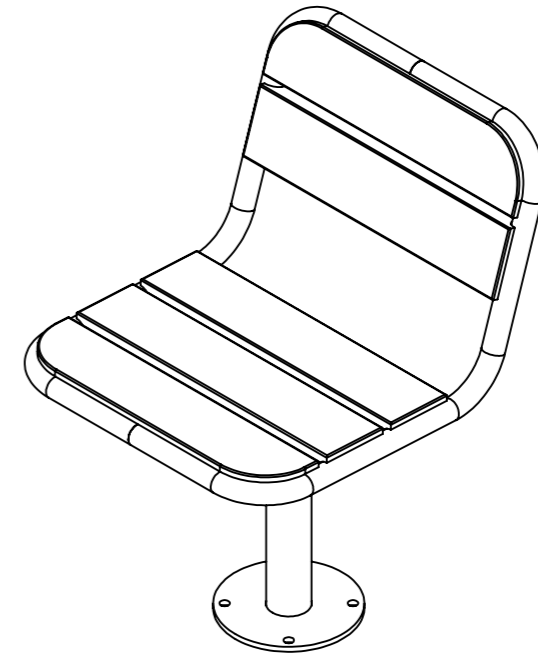

Monteringsanvisning Gry möbelgrupp

Gry Stol U14-12

nola®

Huvudkontor: Nola Industrier AB Box 17701 Repslagargatan 15b
118 93 Stockholm T: 08 702 1960 F: 08 702 1962 headoffice@nola.se
Kundtjänst/showroom/export/press: Skeppsbron 3 211 20 Malmö
T: 040 171 190 F: 040 127 545 order@nola.se

www.nola.se

U14-12
Gry Stol
Inkl benstativ och 4 st st M8-bultar
Levereras delvis monterad
Vikt 13 kg