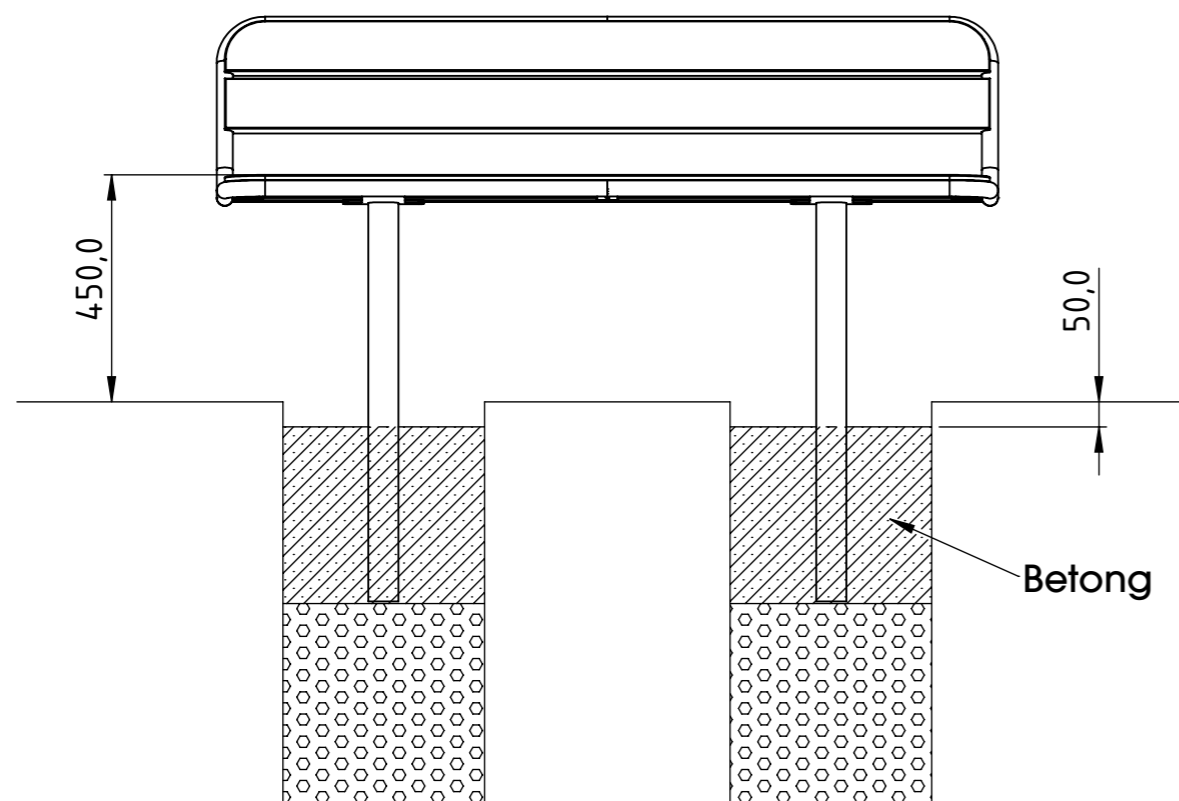

## Markfast - Ange /M efter produktnummer

Gräv en grop per ben med diameter ca 40 cm.  
Gräv till frostfritt djup.

Grunda med icke tjälskjutande material så att djupet på gropen blir ca 40 cm. Ställ upp möbeln med benen i de grävda groparna. Staga i både höjd och sidled. Sitsen skall ligga 45 cm över färdig markyta.