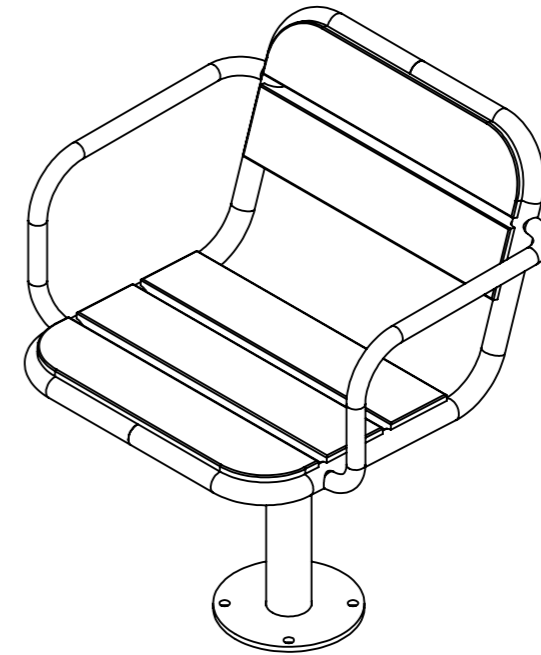

Monteringsanvisning Gry möbelgrupp

Gry Stol med armstöd U14-13

nola®

Huvudkontor: Nola Industrier AB Box 17701 Repslagargatan 15b
118 93 Stockholm T: 08 702 1960 F: 08 702 1962 headoffice@nola.se
Kundtjänst/showroom/export/press: Skeppsbron 3 211 20 Malmö
T: 040 171 190 F: 040 127 545 order@nola.se

www.nola.se

U14-13
Gry Stol med armstöd
Inkl benstativ och 4 st M8-bultar
Levereras delvis monterad
Vikt 14.5 kg