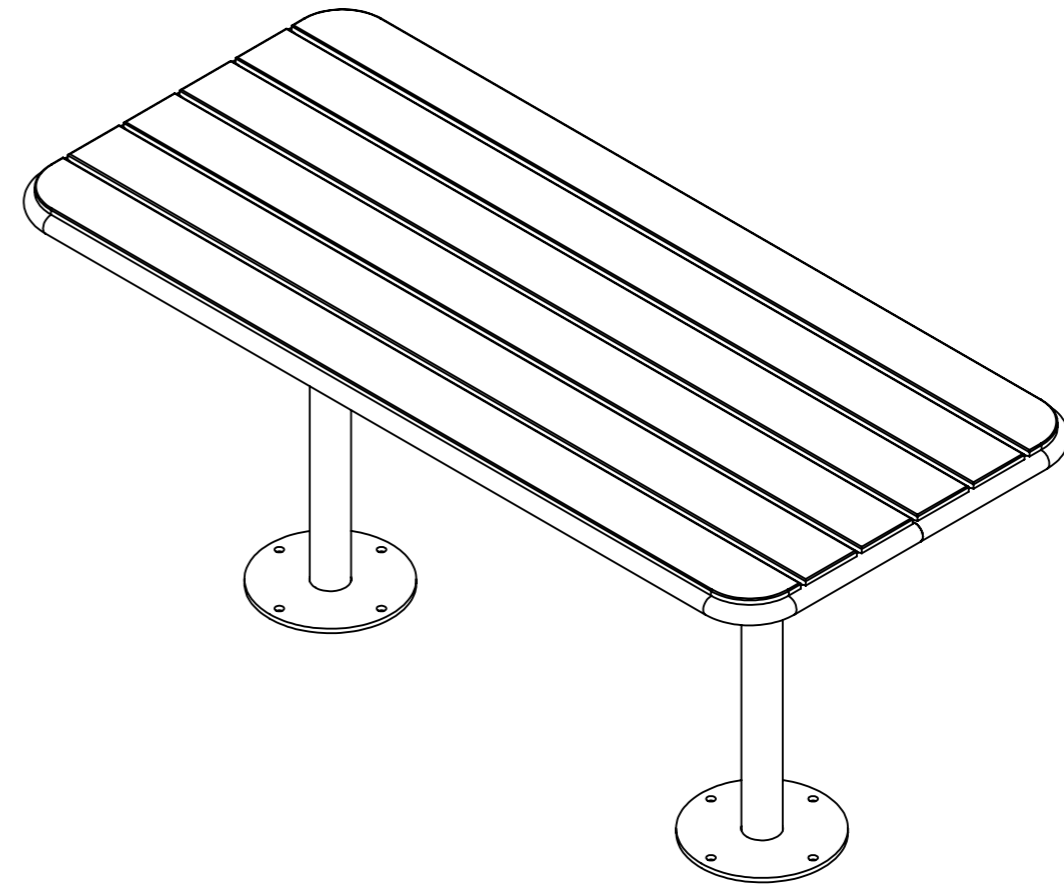

Monteringsanvisning Gry möbelgrupp

Gry Bord rektangulärt U14-15

nola®

Huvudkontor: Nola Industrier AB Box 17701 Repslagargatan 15b
118 93 Stockholm T: 08 702 1960 F: 08 702 1962 headoffice@nola.se
Kundtjänst/showroom/export/press: Skeppsbron 3 211 20 Malmö
T: 040 171 190 F: 040 127 545 order@nola.se

www.nola.se

U14-15
Gry Bord rektangulärt
Inkl benstativ och 8 st M8-bultar
Levereras delvis monterat
Vikt 46 kg