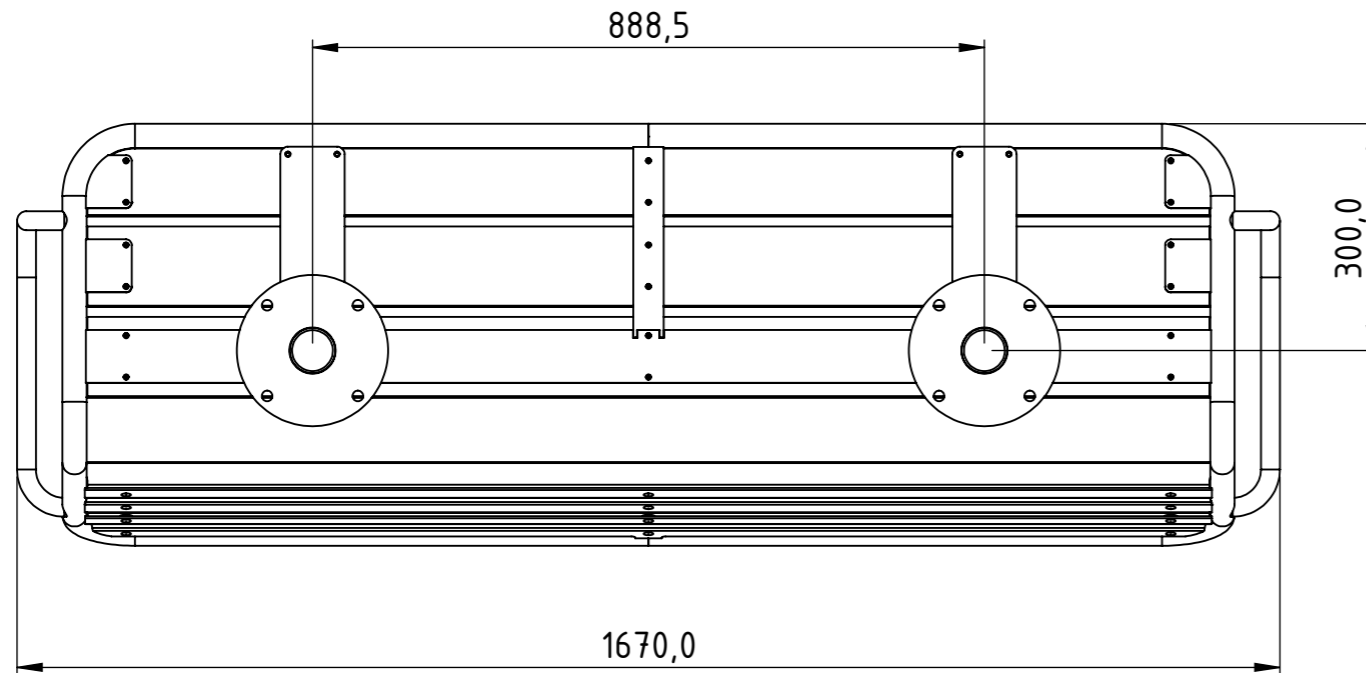

Monteringsanvisning Gry möbelgrupp

Gry Soffa med armstöd U14-11

nola®

Huvudkontor: Nola Industrier AB Box 17701 Repslagargatan 15b
118 93 Stockholm T: 08 702 1960 F: 08 702 1962 headoffice@nola.se
Kundtjänst/showroom/export/press: Skeppsbron 3 211 20 Malmö
T: 040 171 190 F: 040 127 545 order@nola.se

www.nola.se

U14-11
Gry Soffa med armstöd
Inklusive benstativ och 8 st M8-bultar
Levereras delvis monterad
Vikt 46.5 kg