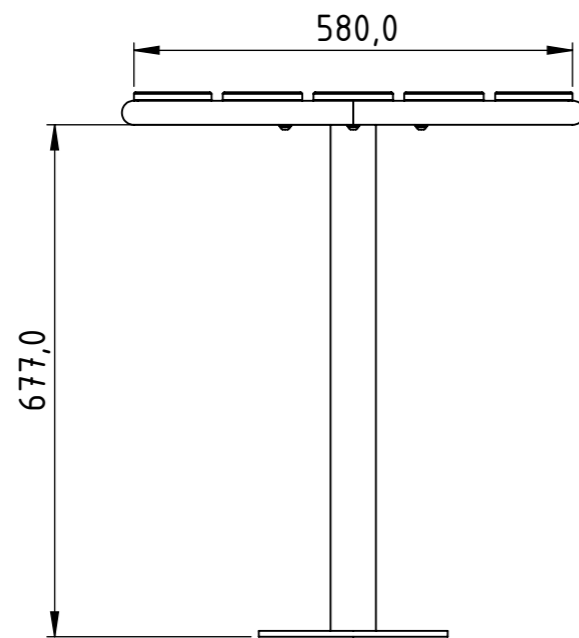

Monteringsanvisning Gry möbelgrupp

Gry Bord runt Ø61 U14-14

nola®

Huvudkontor: Nola Industrier AB Box 17701 Repslagargatan 15b
118 93 Stockholm T: 08 702 1960 F: 08 702 1962 headoffice@nola.se
Kundtjänst/showroom/export/press: Skeppsbron 3 211 20 Malmö
T: 040 171 190 F: 040 127 545 order@nola.se

www.nola.se

U14-14
Gry Bord runt Ø61
Inkl benstativ och 4 st M8-bultar
Levereras delvis monterat
Vikt 19 kg