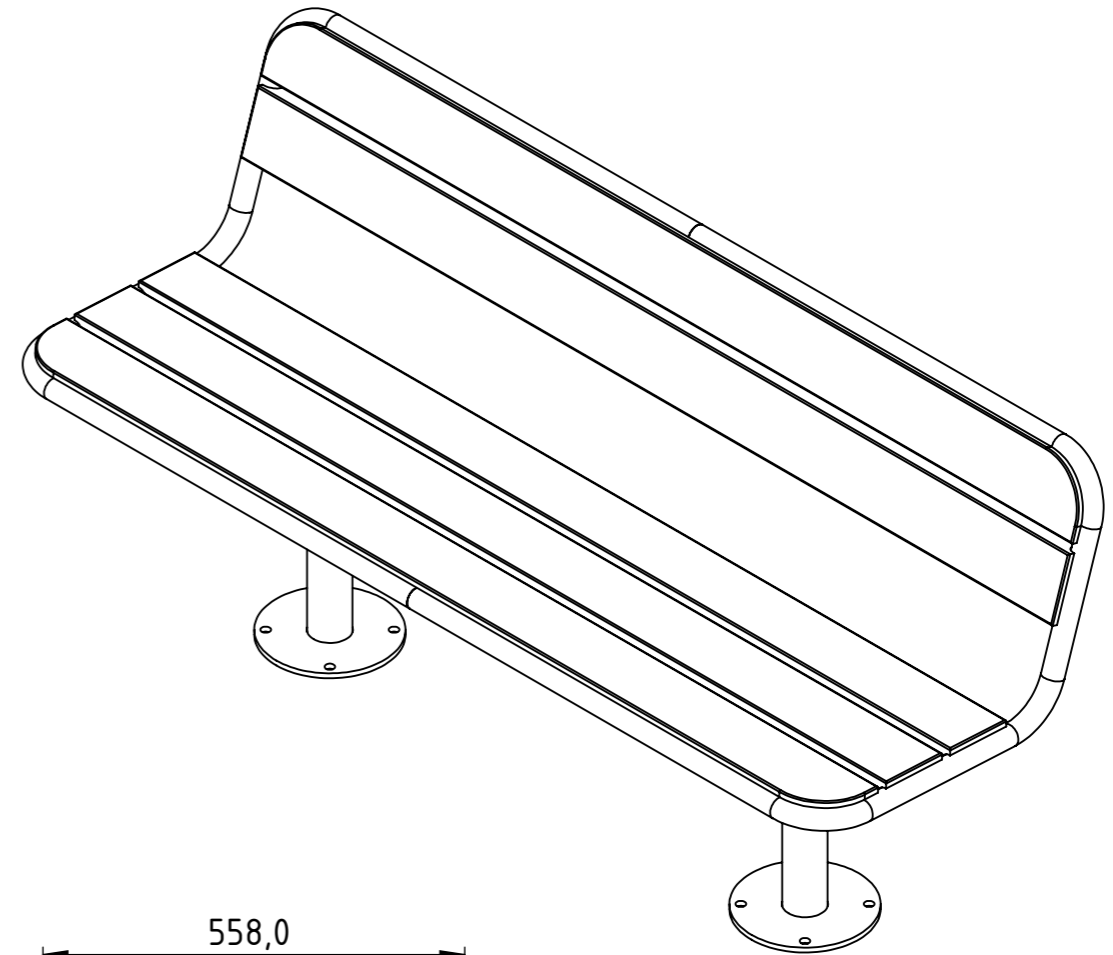

Monteringsanvisning Gry möbelgrupp

Gry Soffa U14-10

nola®

Huvudkontor: Nola Industrier AB Box 17701 Repslagargatan 15b
118 93 Stockholm T: 08 702 1960 F: 08 702 1962 headoffice@nola.se
Kundtjänst/showroom/export/press: Skeppsbron 3 211 20 Malmö
T: 040 171 190 F: 040 127 545 order@nola.se

www.nola.se

U14-10
Gry Soffa
Inklusive benstativ och 8 st M8-bultar
Levereras delvis monterad
Vikt 45 kg