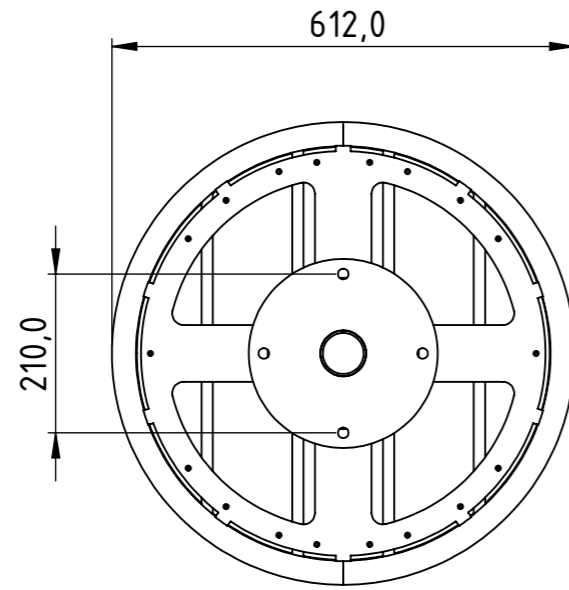

Monteringsanvisning Gry möbelgrupp

Gry Bord runt Ø61 U14-14

nola®

Huvudkontor: Nola Industrier AB Box 17701 Repslagargatan 15b
118 93 Stockholm T: 08 702 1960 F: 08 702 1962 headoffice@nola.se
Kundtjänst/showroom/export/press: Skeppsbron 3 211 20 Malmö
T: 040 171 190 F: 040 127 545 order@nola.se

www.nola.se

U14-14
Gry Bord runt Ø61
Inkl benstativ och 4 st M8-bultar
Levereras delvis monterat
Vikt 19 kg