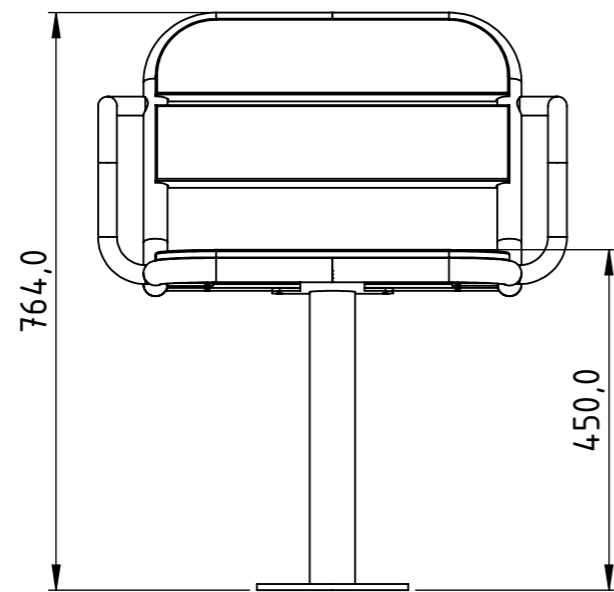

Monteringsanvisning Gry möbelgrupp

Gry Stol med armstöd U14-13

nola®

Huvudkontor: Nola Industrier AB Box 17701 Repslagargatan 15b
118 93 Stockholm T: 08 702 1960 F: 08 702 1962 headoffice@nola.se
Kundtjänst/showroom/export/press: Skeppsbron 3 211 20 Malmö
T: 040 171 190 F: 040 127 545 order@nola.se

www.nola.se

U14-13
Gry Stol med armstöd
Inkl benstativ och 4 st M8-bultar
Levereras delvis monterad
Vikt 14.5 kg