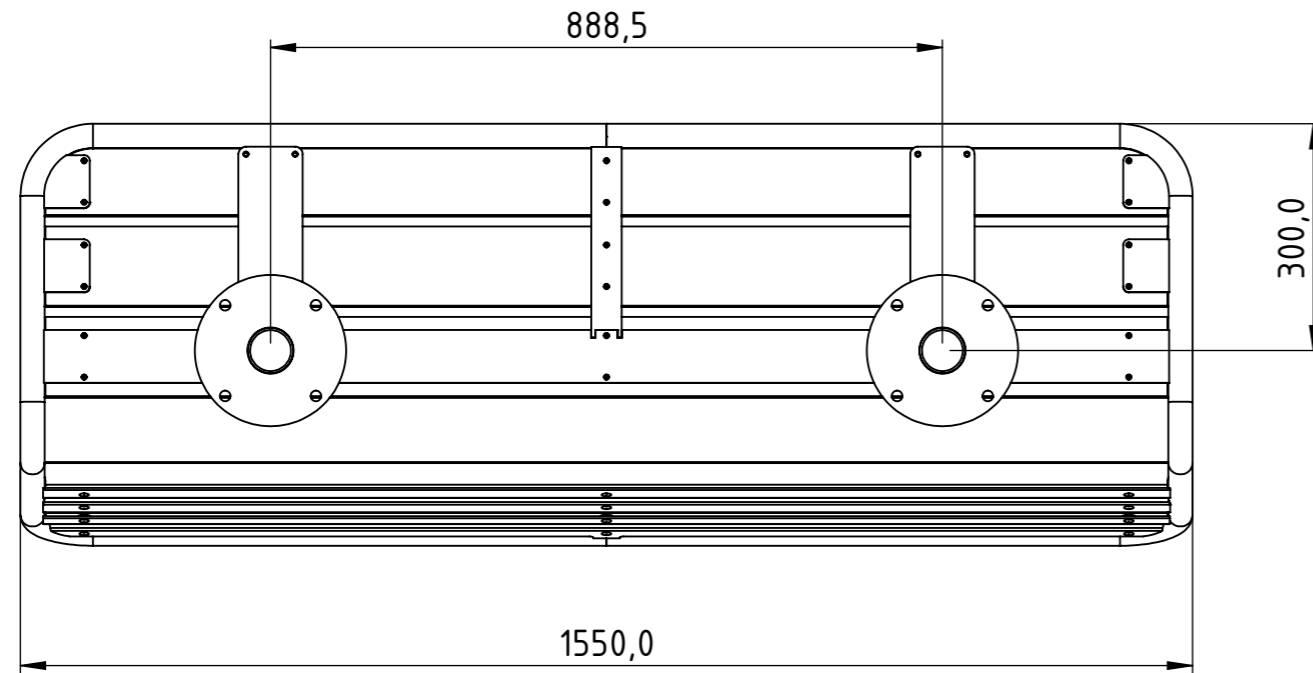

Monteringsanvisning Gry möbelgrupp

Gry Soffa U14-10

nola®

Huvudkontor: Nola Industrier AB Box 17701 Repslagargatan 15b
118 93 Stockholm T: 08 702 1960 F: 08 702 1962 headoffice@nola.se
Kundtjänst/showroom/export/press: Skeppsbron 3 211 20 Malmö
T: 040 171 190 F: 040 127 545 order@nola.se

www.nola.se

U14-10
Gry Soffa
Inklusive benstativ och 8 st M8-bultar
Levereras delvis monterad
Vikt 45 kg