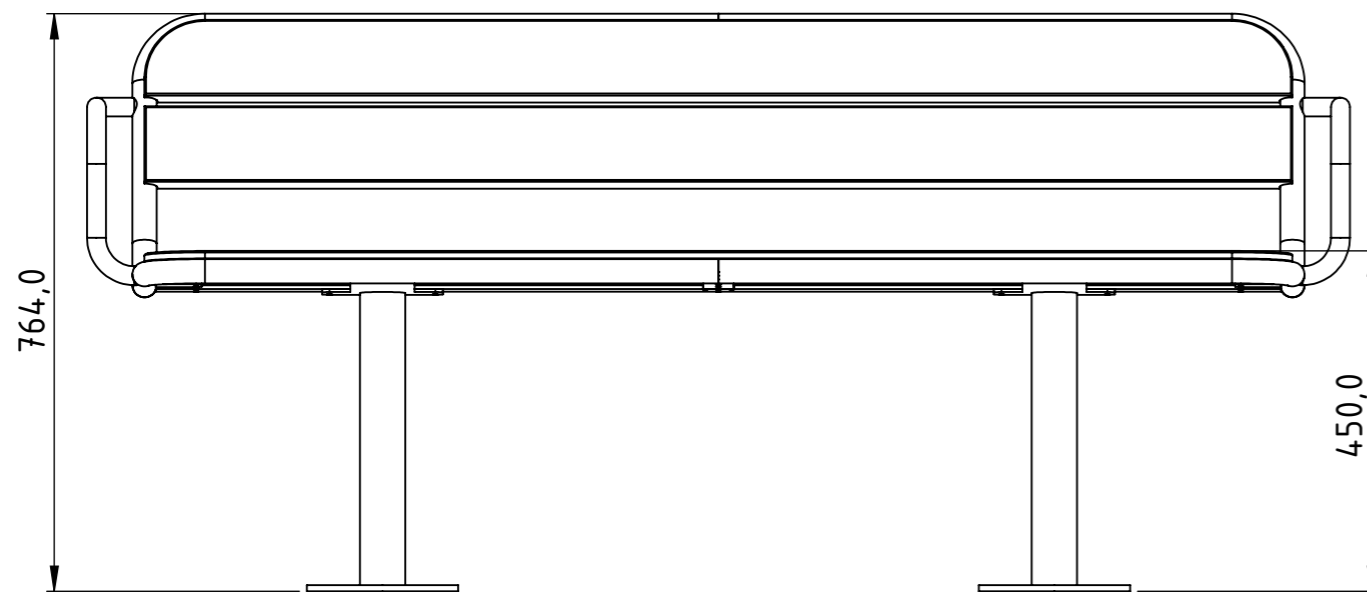

Monteringsanvisning Gry möbelgrupp

Gry Soffa med armstöd U14-11

nola®

Huvudkontor: Nola Industrier AB Box 17701 Repslagargatan 15b
118 93 Stockholm T: 08 702 1960 F: 08 702 1962 headoffice@nola.se
Kundtjänst/showroom/export/press: Skeppsbron 3 211 20 Malmö
T: 040 171 190 F: 040 127 545 order@nola.se

www.nola.se

U14-11
Gry Soffa med armstöd
Inklusive benstativ och 8 st M8-bultar
Levereras delvis monterad
Vikt 46.5 kg