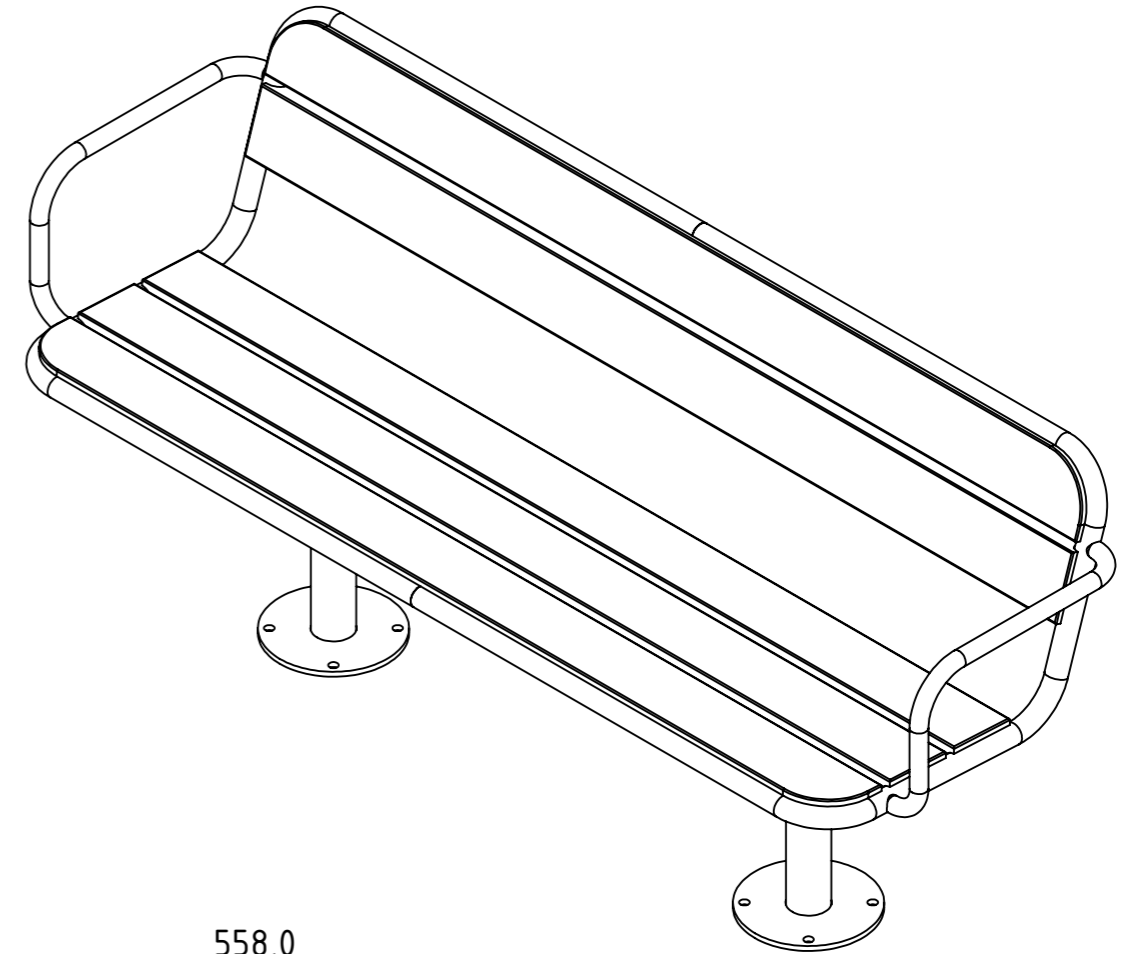

Monteringsanvisning Gry möbelgrupp

Gry Soffa med armstöd U14-11

nola®

Huvudkontor: Nola Industrier AB Box 17701 Repslagargatan 15b
118 93 Stockholm T: 08 702 1960 F: 08 702 1962 headoffice@nola.se
Kundtjänst/showroom/export/press: Skeppsbron 3 211 20 Malmö
T: 040 171 190 F: 040 127 545 order@nola.se

www.nola.se

U14-11
Gry Soffa med armstöd
Inklusive benstativ och 8 st M8-bultar
Levereras delvis monterad
Vikt 46.5 kg