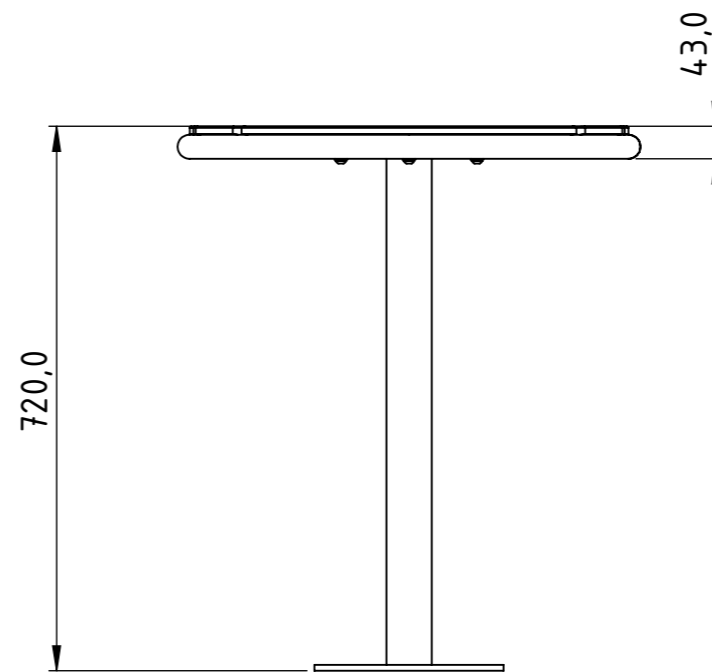

Monteringsanvisning Gry möbelgrupp

Gry Bord runt Ø61 U14-14

nola®

Huvudkontor: Nola Industrier AB Box 17701 Repslagargatan 15b
118 93 Stockholm T: 08 702 1960 F: 08 702 1962 headoffice@nola.se
Kundtjänst/showroom/export/press: Skeppsbron 3 211 20 Malmö
T: 040 171 190 F: 040 127 545 order@nola.se

www.nola.se

U14-14
Gry Bord runt Ø61
Inkl benstativ och 4 st M8-bultar
Levereras delvis monterat
Vikt 19 kg