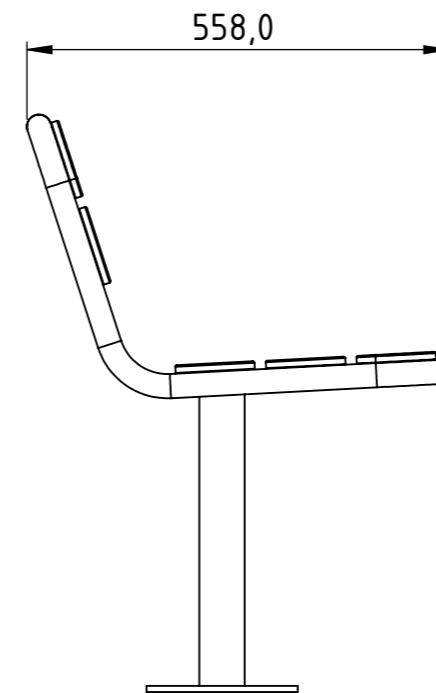

Monteringsanvisning Gry möbelgrupp

Gry Soffa U14-10

nola®

Huvudkontor: Nola Industrier AB Box 17701 Repslagargatan 15b
118 93 Stockholm T: 08 702 1960 F: 08 702 1962 headoffice@nola.se
Kundtjänst/showroom/export/press: Skeppsbron 3 211 20 Malmö
T: 040 171 190 F: 040 127 545 order@nola.se

www.nola.se

U14-10
Gry Soffa
Inklusive benstativ och 8 st M8-bultar
Levereras delvis monterad
Vikt 45 kg