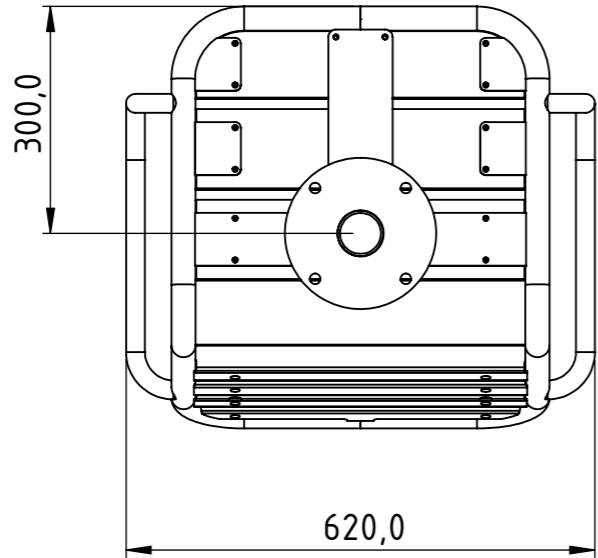

Monteringsanvisning Gry möbelgrupp

Gry Stol med armstöd U14-13

nola®

Huvudkontor: Nola Industrier AB Box 17701 Repslagargatan 15b
118 93 Stockholm T: 08 702 1960 F: 08 702 1962 headoffice@nola.se
Kundtjänst/showroom/export/press: Skeppsbron 3 211 20 Malmö
T: 040 171 190 F: 040 127 545 order@nola.se

www.nola.se

U14-13
Gry Stol med armstöd
Inkl benstativ och 4 st M8-bultar
Levereras delvis monterad
Vikt 14.5 kg