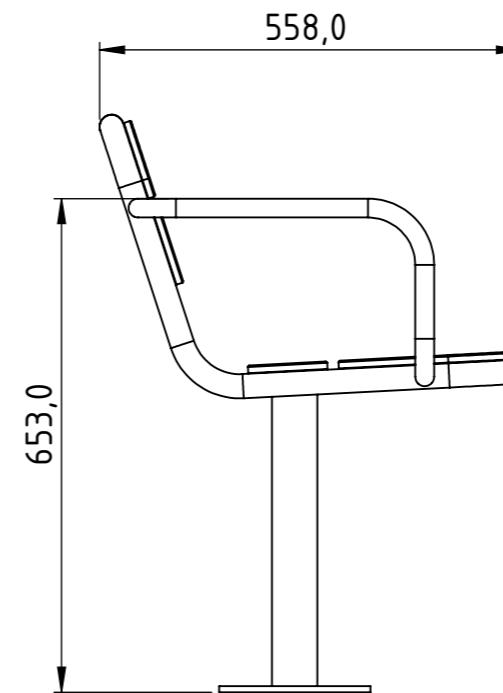

Monteringsanvisning Gry möbelgrupp

Gry Soffa med armstöd U14-11

nola®

Huvudkontor: Nola Industrier AB Box 17701 Repslagargatan 15b
118 93 Stockholm T: 08 702 1960 F: 08 702 1962 headoffice@nola.se
Kundtjänst/showroom/export/press: Skeppsbron 3 211 20 Malmö
T: 040 171 190 F: 040 127 545 order@nola.se

www.nola.se

U14-11
Gry Soffa med armstöd
Inklusive benstativ och 8 st M8-bultar
Levereras delvis monterad
Vikt 46.5 kg