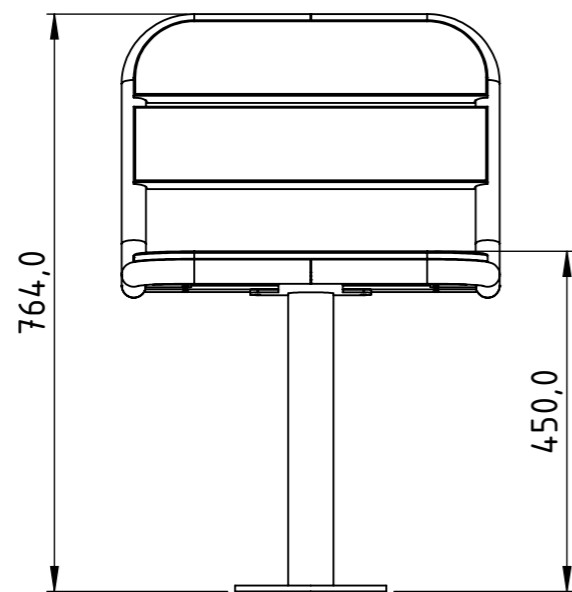

Monteringsanvisning Gry möbelgrupp

Gry Stol U14-12

nola®

Huvudkontor: Nola Industrier AB Box 17701 Repslagargatan 15b
118 93 Stockholm T: 08 702 1960 F: 08 702 1962 headoffice@nola.se
Kundtjänst/showroom/export/press: Skeppsbron 3 211 20 Malmö
T: 040 171 190 F: 040 127 545 order@nola.se

www.nola.se

U14-12
Gry Stol
Inkl benstativ och 4 st st M8-bultar
Levereras delvis monterad
Vikt 13 kg