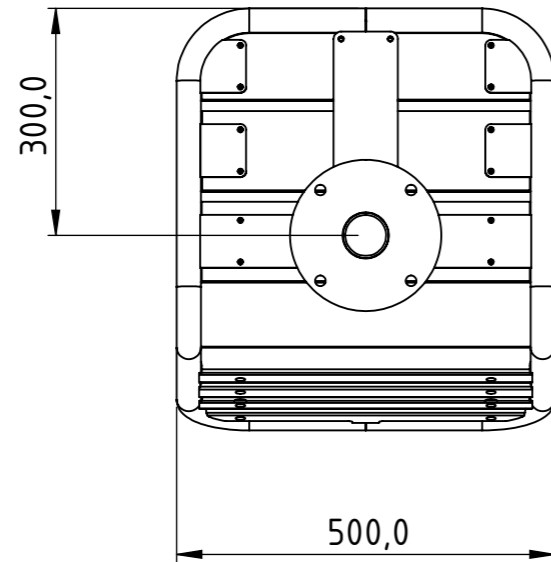

Monteringsanvisning Gry möbelgrupp

Gry Stol U14-12

nola®

Huvudkontor: Nola Industrier AB Box 17701 Repslagargatan 15b
118 93 Stockholm T: 08 702 1960 F: 08 702 1962 headoffice@nola.se
Kundtjänst/showroom/export/press: Skeppsbron 3 211 20 Malmö
T: 040 171 190 F: 040 127 545 order@nola.se

www.nola.se

U14-12
Gry Stol
Inkl benstativ och 4 st st M8-bultar
Levereras delvis monterad
Vikt 13 kg