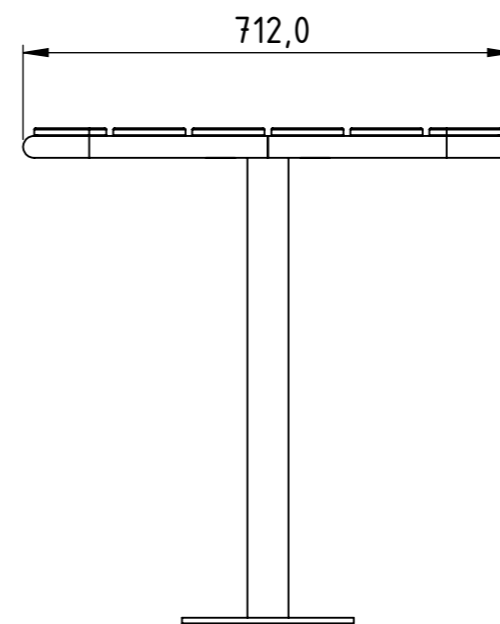

Monteringsanvisning Gry möbelgrupp

Gry Bord rektangulärt U14-15

nola®

Huvudkontor: Nola Industrier AB Box 17701 Repslagargatan 15b
118 93 Stockholm T: 08 702 1960 F: 08 702 1962 headoffice@nola.se
Kundtjänst/showroom/export/press: Skeppsbron 3 211 20 Malmö
T: 040 171 190 F: 040 127 545 order@nola.se

www.nola.se

U14-15
Gry Bord rektangulärt
Inkl benstativ och 8 st M8-bultar
Levereras delvis monterat
Vikt 46 kg