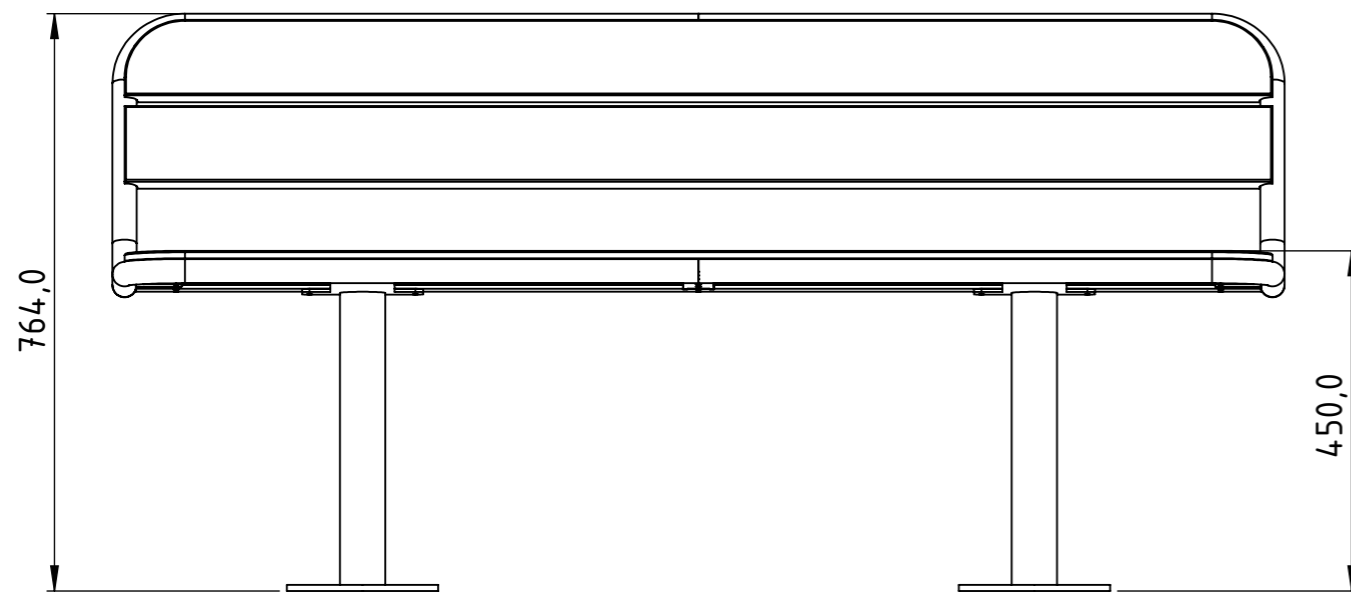

Monteringsanvisning Gry möbelgrupp

Gry Soffa U14-10

nola®

Huvudkontor: Nola Industrier AB Box 17701 Repslagargatan 15b
118 93 Stockholm T: 08 702 1960 F: 08 702 1962 headoffice@nola.se
Kundtjänst/showroom/export/press: Skeppsbron 3 211 20 Malmö
T: 040 171 190 F: 040 127 545 order@nola.se

www.nola.se

U14-10
Gry Soffa
Inklusive benstativ och 8 st M8-bultar
Levereras delvis monterad
Vikt 45 kg