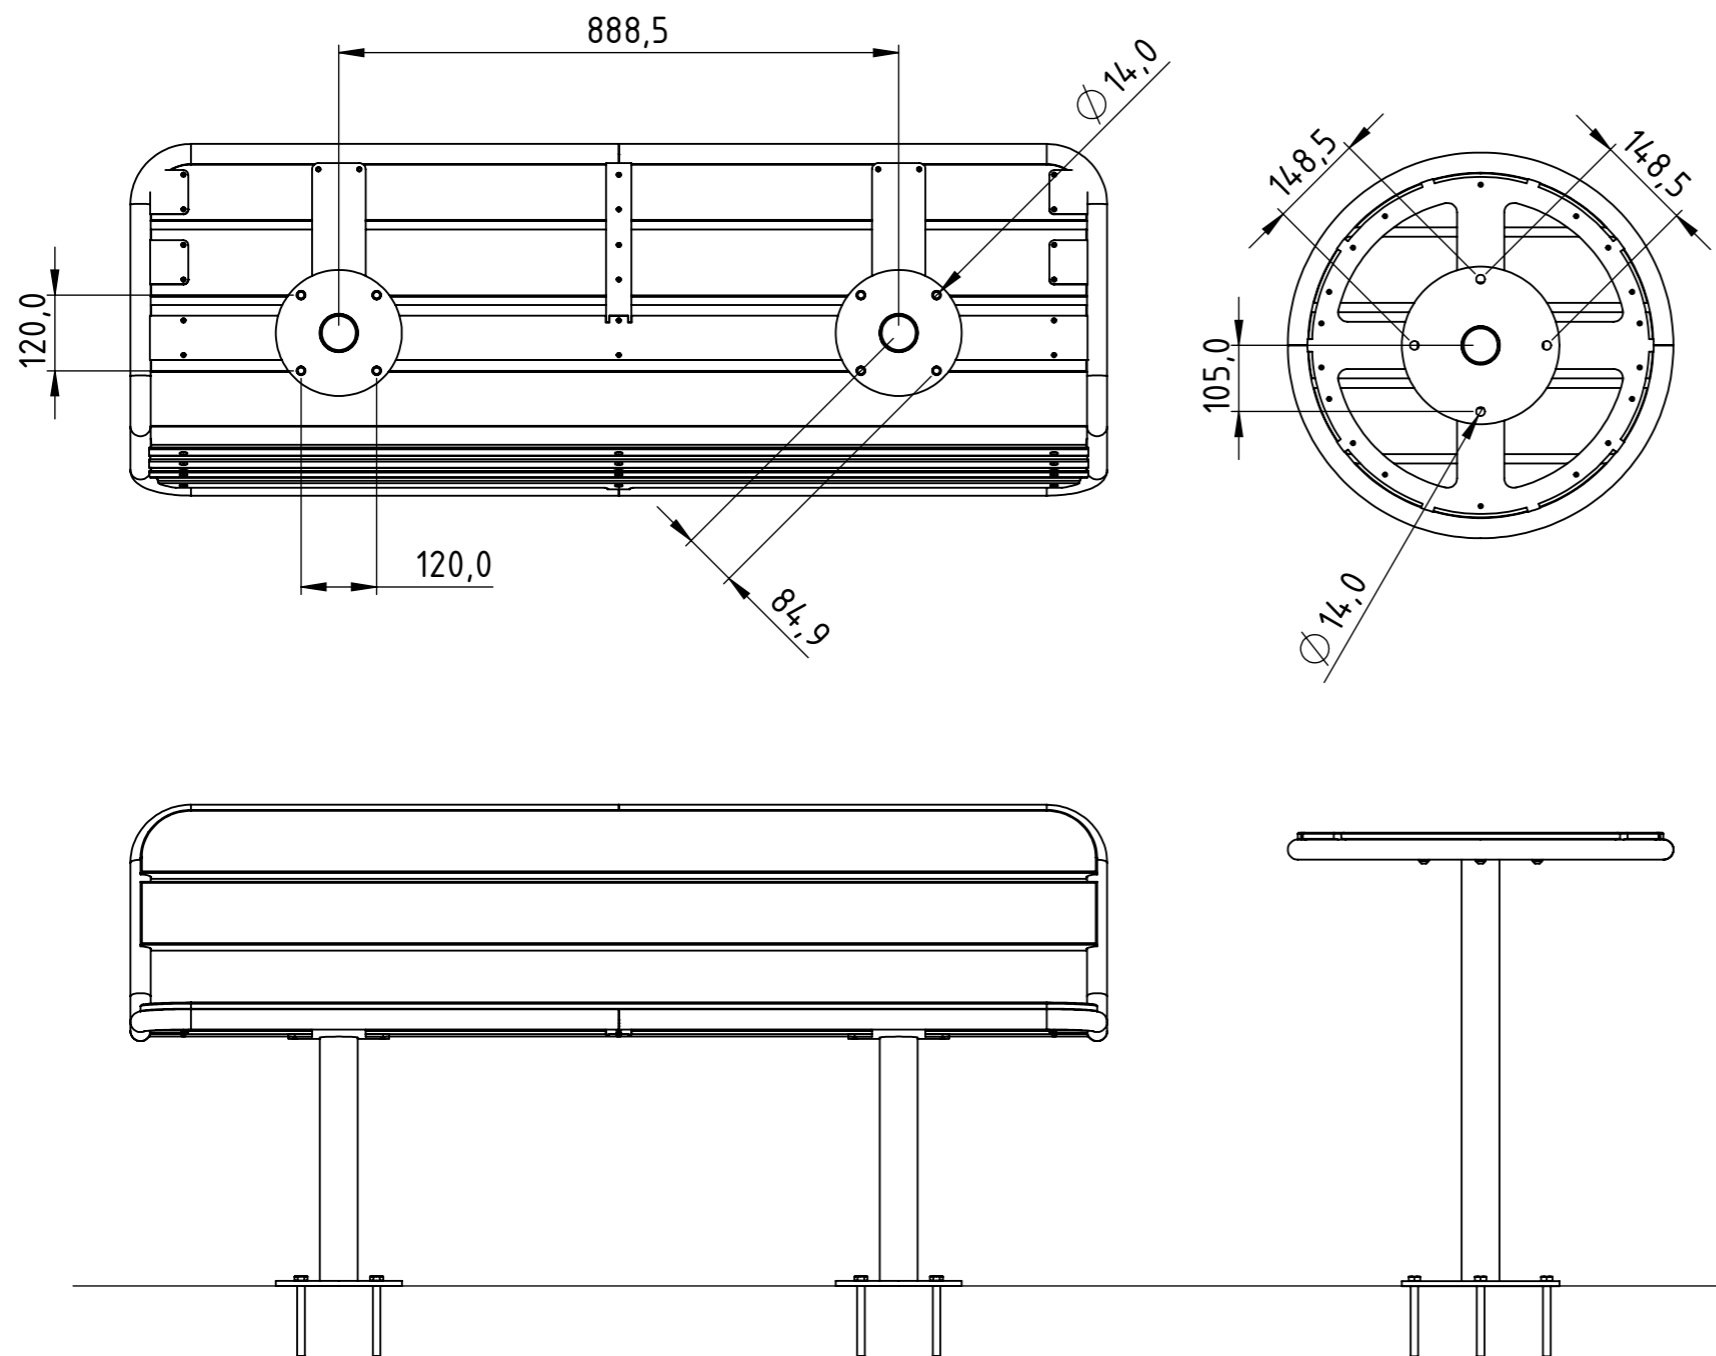

Monteringsanvisning Gry möbelgrupp

Fastsättning ovan mark

nola®

Huvudkontor: Nola Industrier AB Box 17701 Repslagargatan 15b
118 93 Stockholm T: 08 702 1960 F: 08 702 1962 headoffice@nola.se
Kundtjänst/showroom/export/press: Skeppsbron 3 211 20 Malmö
T: 040 171 190 F: 040 127 545 order@nola.se

www.nola.se

Fastsättningsbar - Ange /N efter produktnummer

Möblerna i serien har hålförsedda fotplattor för montering med M12-skrivar. Fotplåtens hålbild är samma för stolen och soffan. Även de två bordens fotplåtar är identiska.

Montering på träunderlag

Förborra och montera med fransk träskruv

Montering på smågatsten eller gatuplattor

Unergjut plattorna med betong. Det får ej finnas sättsand mellan plattorna och betongen. Borra plattan för expander eller kemankare.

Montering mot betong eller stenblock etc.

Montera med kemankare eller expander enligt ovan. Montage med expander ger en demonterbar fastsättning.