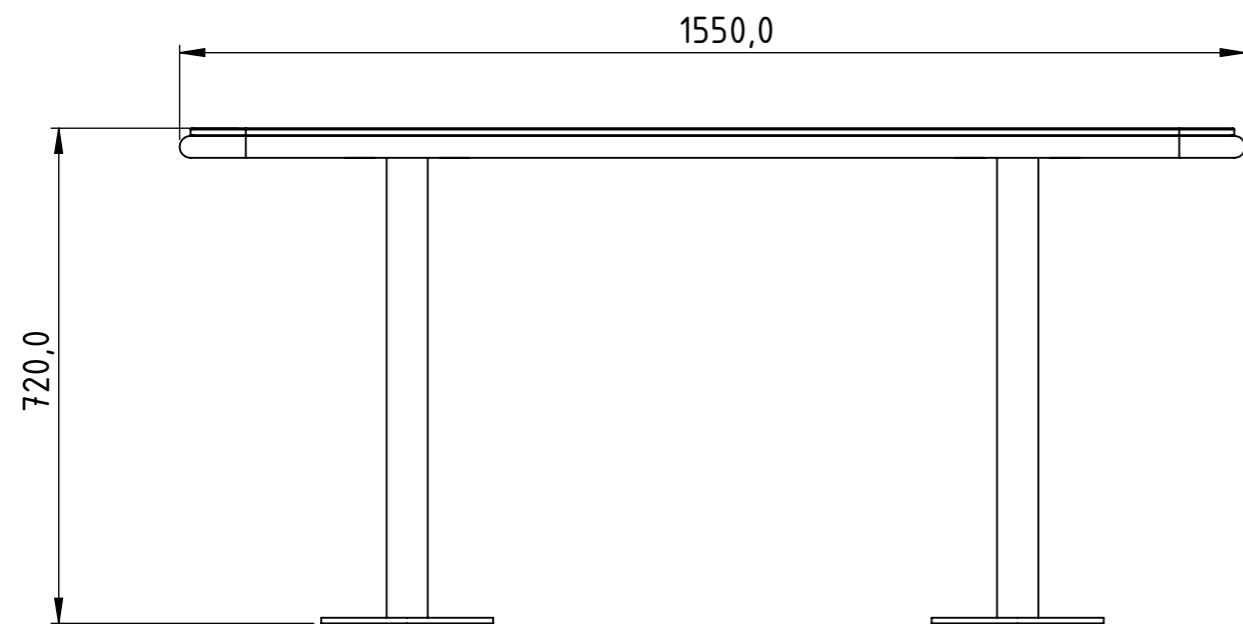

Monteringsanvisning Gry möbelgrupp

Gry Bord rektangulärt U14-15

nola®

Huvudkontor: Nola Industrier AB Box 17701 Repslagargatan 15b
118 93 Stockholm T: 08 702 1960 F: 08 702 1962 headoffice@nola.se
Kundtjänst/showroom/export/press: Skeppsbron 3 211 20 Malmö
T: 040 171 190 F: 040 127 545 order@nola.se

www.nola.se

U14-15
Gry Bord rektangulärt
Inkl benstativ och 8 st M8-bultar
Levereras delvis monterat
Vikt 46 kg