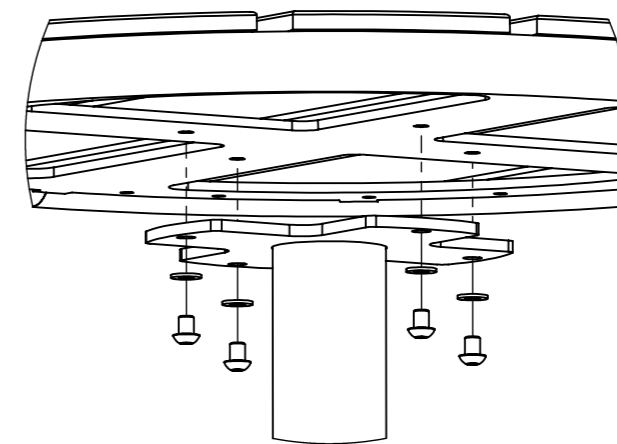

www.nola.se

DETAIL A  
SCALE 1 : 4

Soffans och stolens sittkorgar kommer färdigmonterade och bordsskivan likaså. Till dessa skruvas benen fast med 4 st medföljande M8-bultar + brickor per bentopp.

DETAIL B  
SCALE 1 : 4