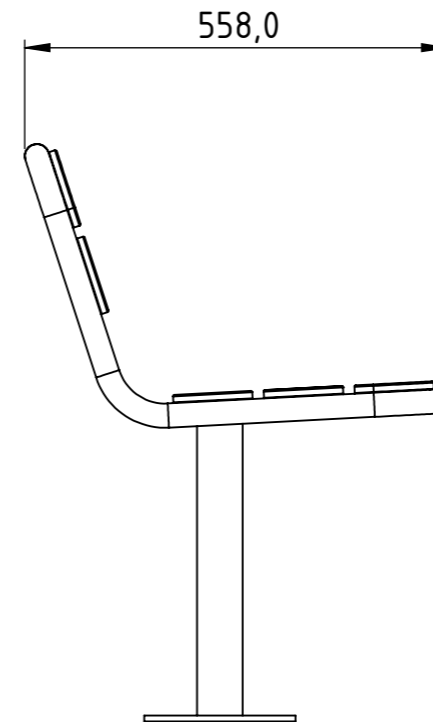

Monteringsanvisning Gry möbelgrupp

Gry Stol U14-12

nola®

Huvudkontor: Nola Industrier AB Box 17701 Repslagargatan 15b
118 93 Stockholm T: 08 702 1960 F: 08 702 1962 headoffice@nola.se
Kundtjänst/showroom/export/press: Skeppsbron 3 211 20 Malmö
T: 040 171 190 F: 040 127 545 order@nola.se

www.nola.se

U14-12
Gry Stol
Inkl benstativ och 4 st st M8-bultar
Levereras delvis monterad
Vikt 13 kg