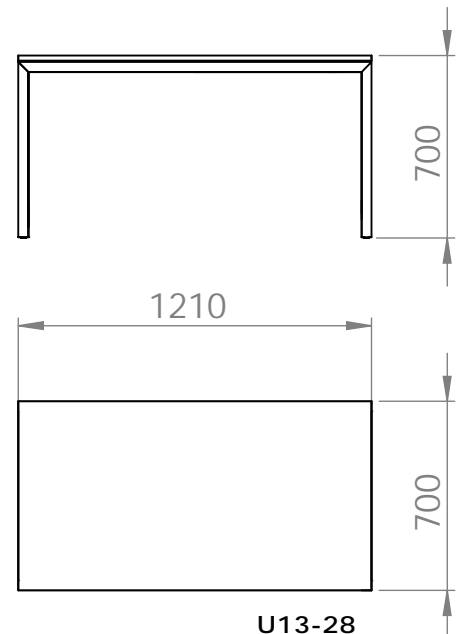

### Montering/

Minimal kan stå fritt men går även att bulta till mark med M10 infästningsdon anpassat efter underlag. (Ingår ej)

U13-28