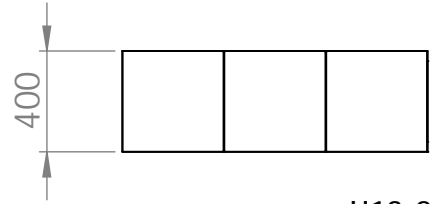

[www.nola.se](http://www.nola.se)

**nola**

U13-20

U13-21

U13-22/25

### Montering/

Minimal kan stå fritt men går även att bulta till mark med M10 infästningsdon anpassat efter underlag. (Ingår ej)

U13-28