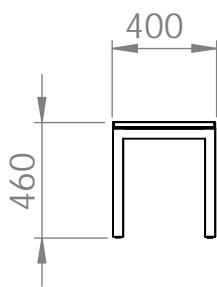

MONTERINGSBESKRIVNING

Headoffice: Nola Industrier AB Repslagargatan 15b Box 17701
S-118 93 Stockholm T:+46(0)8 702 19 60 F:+46(0)8 702 19 62
E:headoffice@nola.se Sales/showroom: Skeppsbron 3
S-211 20 Malmö T:+46(0)40 17 11 90 Orderfax:+46(0)40 12 75 45

www.nola.se

nola

Montering/

Minimal kan stå fritt men går även att bulta till mark med M10 infästningsdon anpassat efter underlag. (Ingår ej)

Specification/

- U13-20 Minimal bänk 1-sits, oljad ek/svart stålstativ
- U13-21 Minimal bänk 2-sits, oljad ek/svart stålstativ
- U13-22 Minimal bänk 3-sits, oljad ek/svart stålstativ
- U13-25 Minimal bänk 3-sits, vitoljad bok
- U13-28 Minimal bord, oljad ek/svart stålstativ

Leveransspecification/

U13-20	1 st
U13-21	1 st
U13-22	1 st
U13-25	1 st
U13-28	1 st