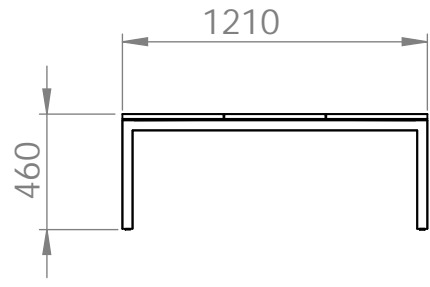

[www.nola.se](http://www.nola.se)

**nola**

U13-20

U13-21

U13-22/25

### Montering/

Minimal kan stå fritt men går även att bulta till mark med M10 infästningsdon anpassat efter underlag. (Ingår ej)

U13-28