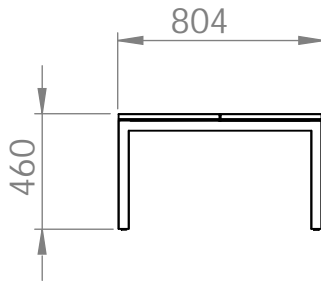

MONTERINGSBESKRIVNING

Headoffice: Nola Industrier AB Repslagargatan 15b Box 17701
S-118 93 Stockholm T:+46(0)8 702 19 60 F:+46(0)8 702 19 62
E:headoffice@nola.se Sales/showroom: Skeppsbron 3
S-211 20 Malmö T:+46(0)40 17 11 90 Orderfax:+46(0)40 12 75 45

www.nola.se

nola

Montering/

Minimal kan stå fritt men går även att bulta till mark med M10 infästningsdon anpassat efter underlag. (Ingår ej)

Specification/

- U13-20 Minimal bänk 1-sits, oljad ek/svart stålstativ
- U13-21 Minimal bänk 2-sits, oljad ek/svart stålstativ
- U13-22 Minimal bänk 3-sits, oljad ek/svart stålstativ
- U13-25 Minimal bänk 3-sits, vitoljad bok
- U13-28 Minimal bord, oljad ek/svart stålstativ

Leveransspecification/

U13-20	1 st
U13-21	1 st
U13-22	1 st
U13-25	1 st
U13-28	1 st