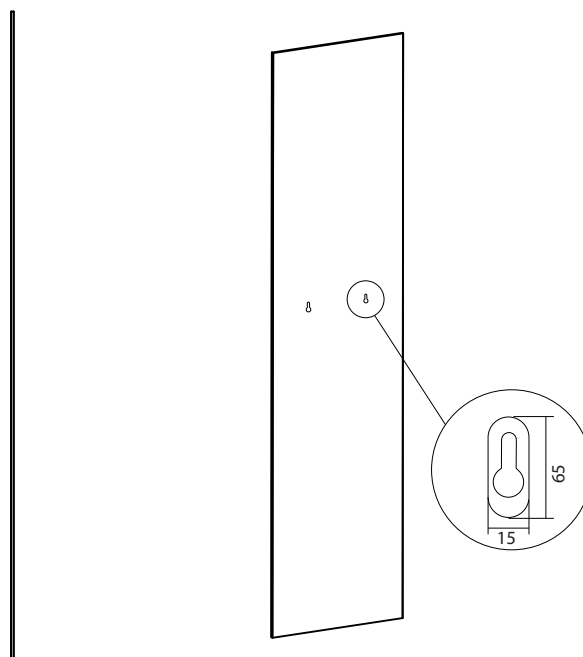

nola

www.nola.se

Spegel - U96-03

Montering/

Spegeln monteras till vägg med två nyckehålsfästen på baksidan av hyllan. Skruv ingår ej i leverans..

**Specification/**

U96-03 Spegel

Leveransspecification/
U96-03