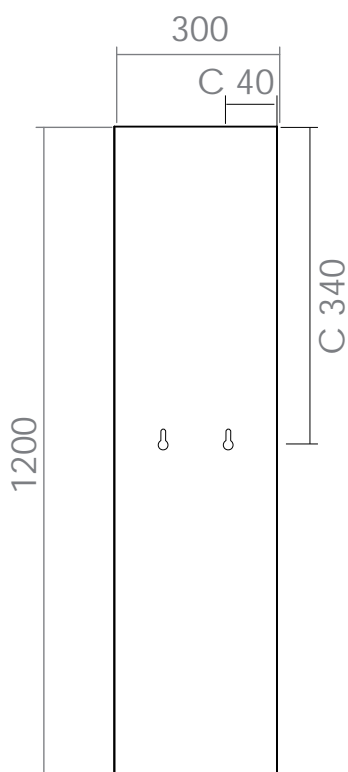

nola

www.nola.se

Spegel - U96-03

Montering/

Spegeln monteras till vägg med två nyckehålsfästen på baksidan av hyllan. Skruv ingår ej i leverans..

**Specification/**

U96-03 Spegel

Leveransspecification/
U96-03