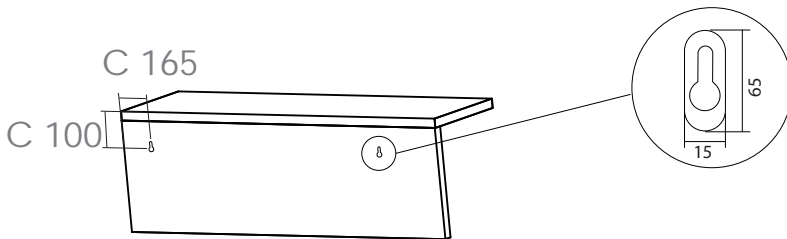

www.nola.se

Kapphylla - U96-00

Montering/

Kapphyllan monteras till vägg med två nyckehålsfästen på baksidan av hyllan. Skruv ingår ej i leverans..

Specification/
 U96-00 Kapphylla

Leveransspecification/
 U96-00