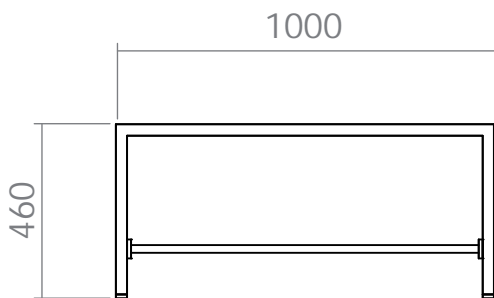

Specification/
U96-01 Skobänk

Leveransspecification/
U96-01

1 st