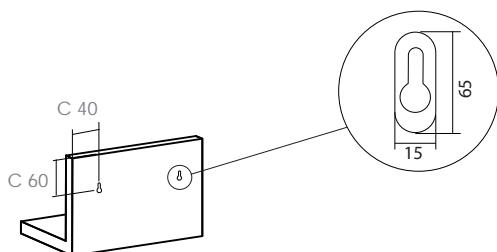

Montering/

Spegelhyllan monteras till vägg med två nyckelhålsfästen på baksidan av hyllan. Skruv ingår ej i leverans..