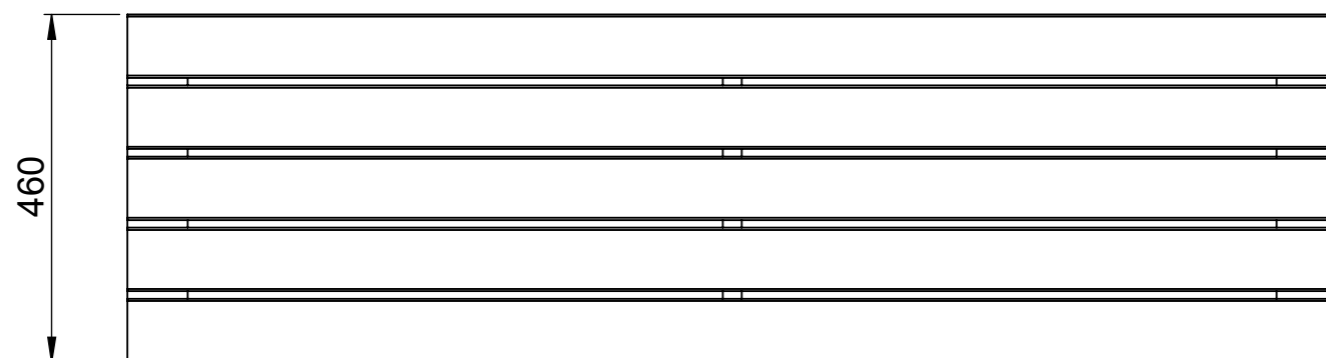

Perpendicular

Produktinformation Bänk U16-60

Ritad av Odin Sollie
Ritad datum 2022-05-05

U16-60
Perpendicular Bänk
Vikt 27,5 kg

Levereras monterad