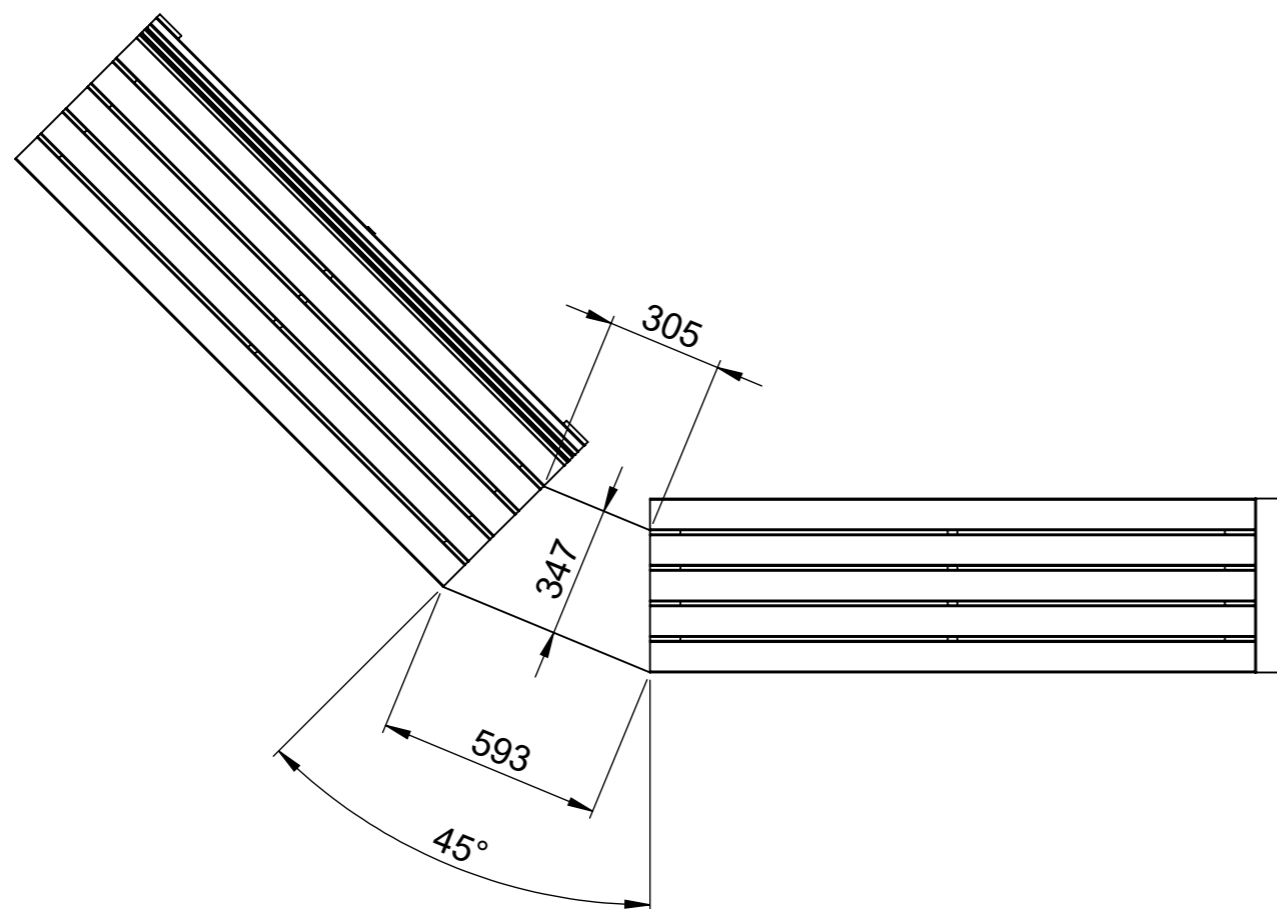

Möbelgrupp

Produktinformation Kopplingsbord 45° U16-62/45

Ritad av Odin Sollie
Ritad datum 2022-05-05

U16-62/45
Perpendicular Kopplingsbord 45°
Vikt 4 kg

Monteras enligt anvisningar