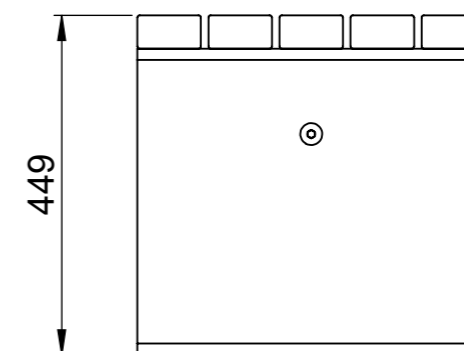

Perpendicular

Produktinformation Bänk U16-60

Ritad av Odin Sollie
Ritad datum 2022-05-05

U16-60
Perpendicular Bänk
Vikt 27,5 kg

Levereras monterad