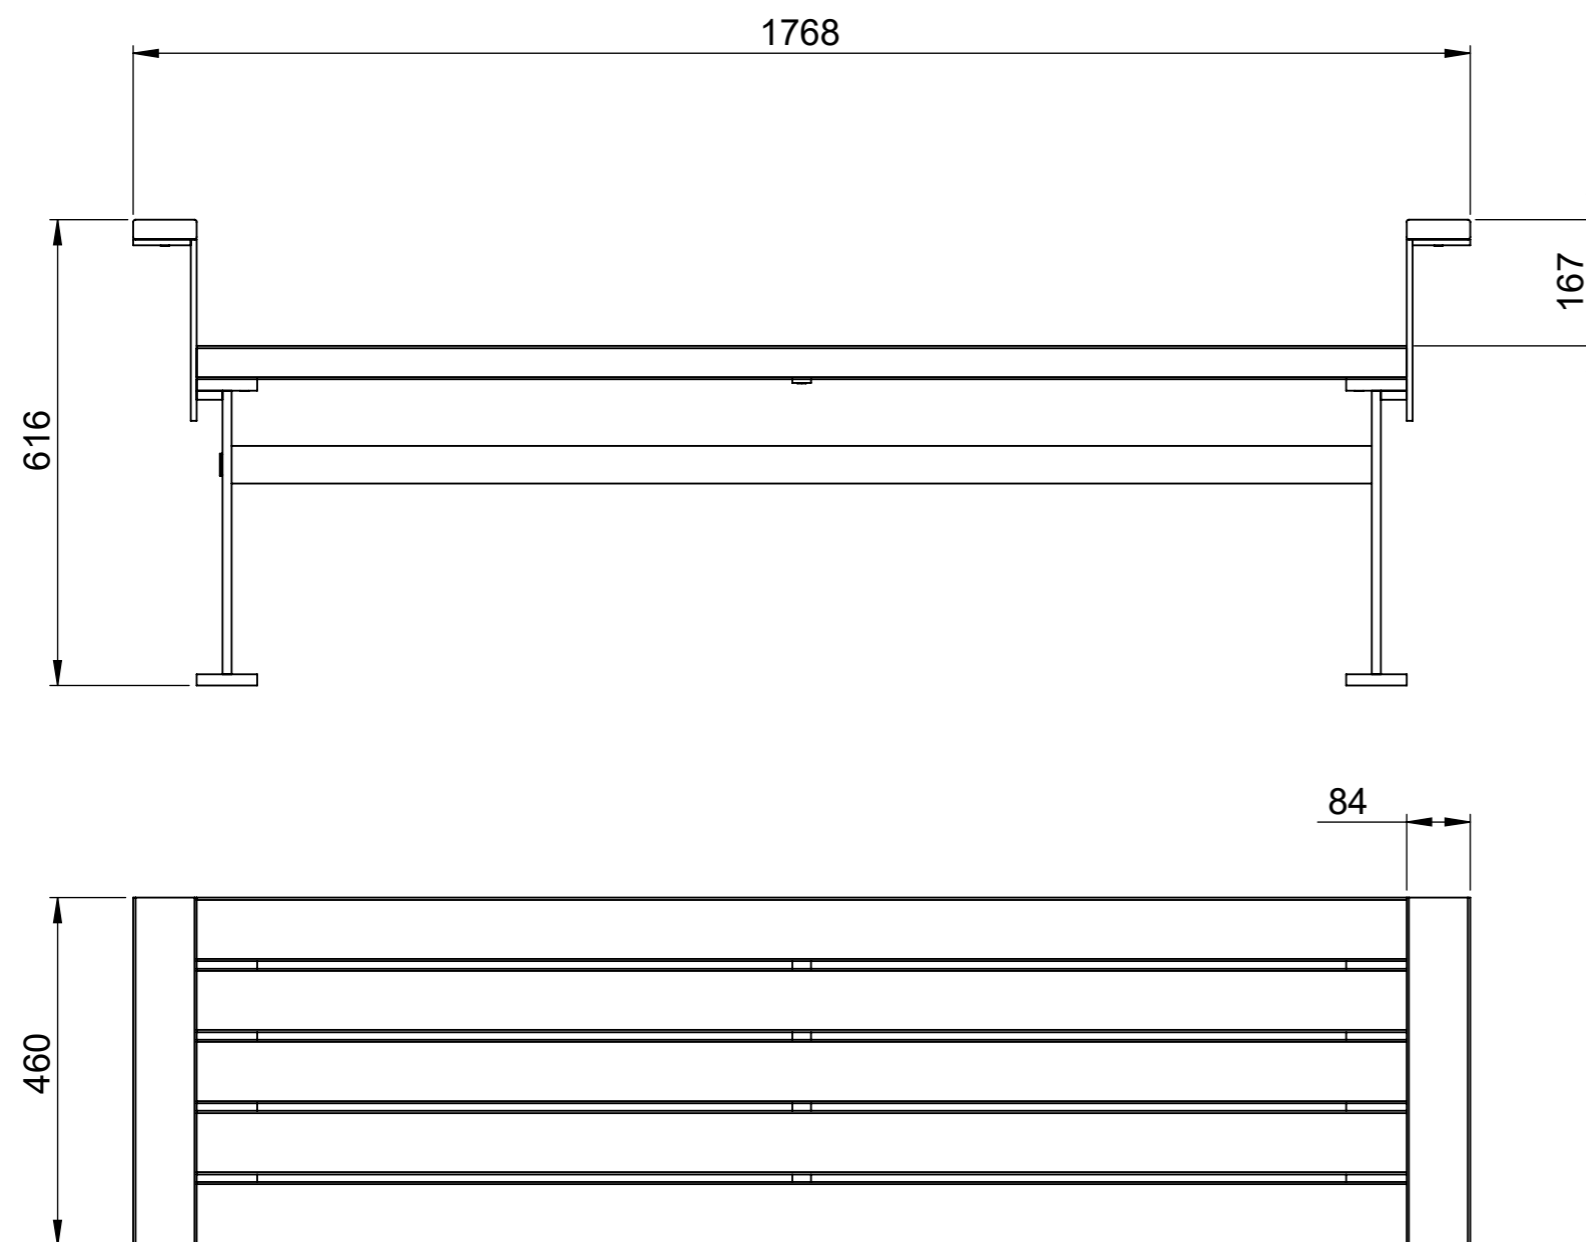

Perpendicular

Produktinformation Armstöd för Bänk U16-60/Arm

Ritad av Odin Sollie
Ritad datum 2022-05-05

U16-60/Arm
Perpendicular Armstöd för Bänk
Vikt 4 kg

Armstöden beställs styckvis.
Monteras enligt anvisningar