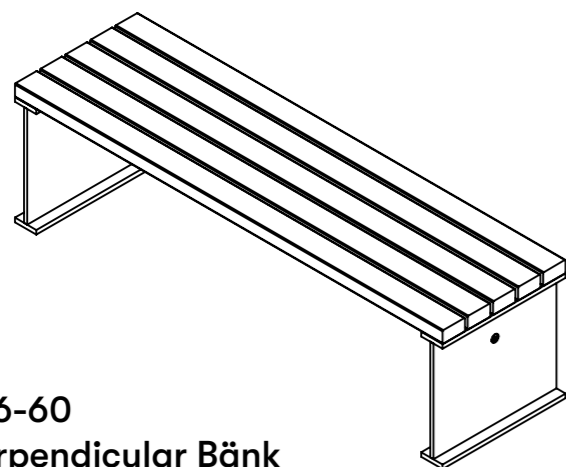

Perpendicular Översikt

Ritad av Odin Sollie
Uppdaterad 2022-05-05

U16-60
Perpendicular Bänk