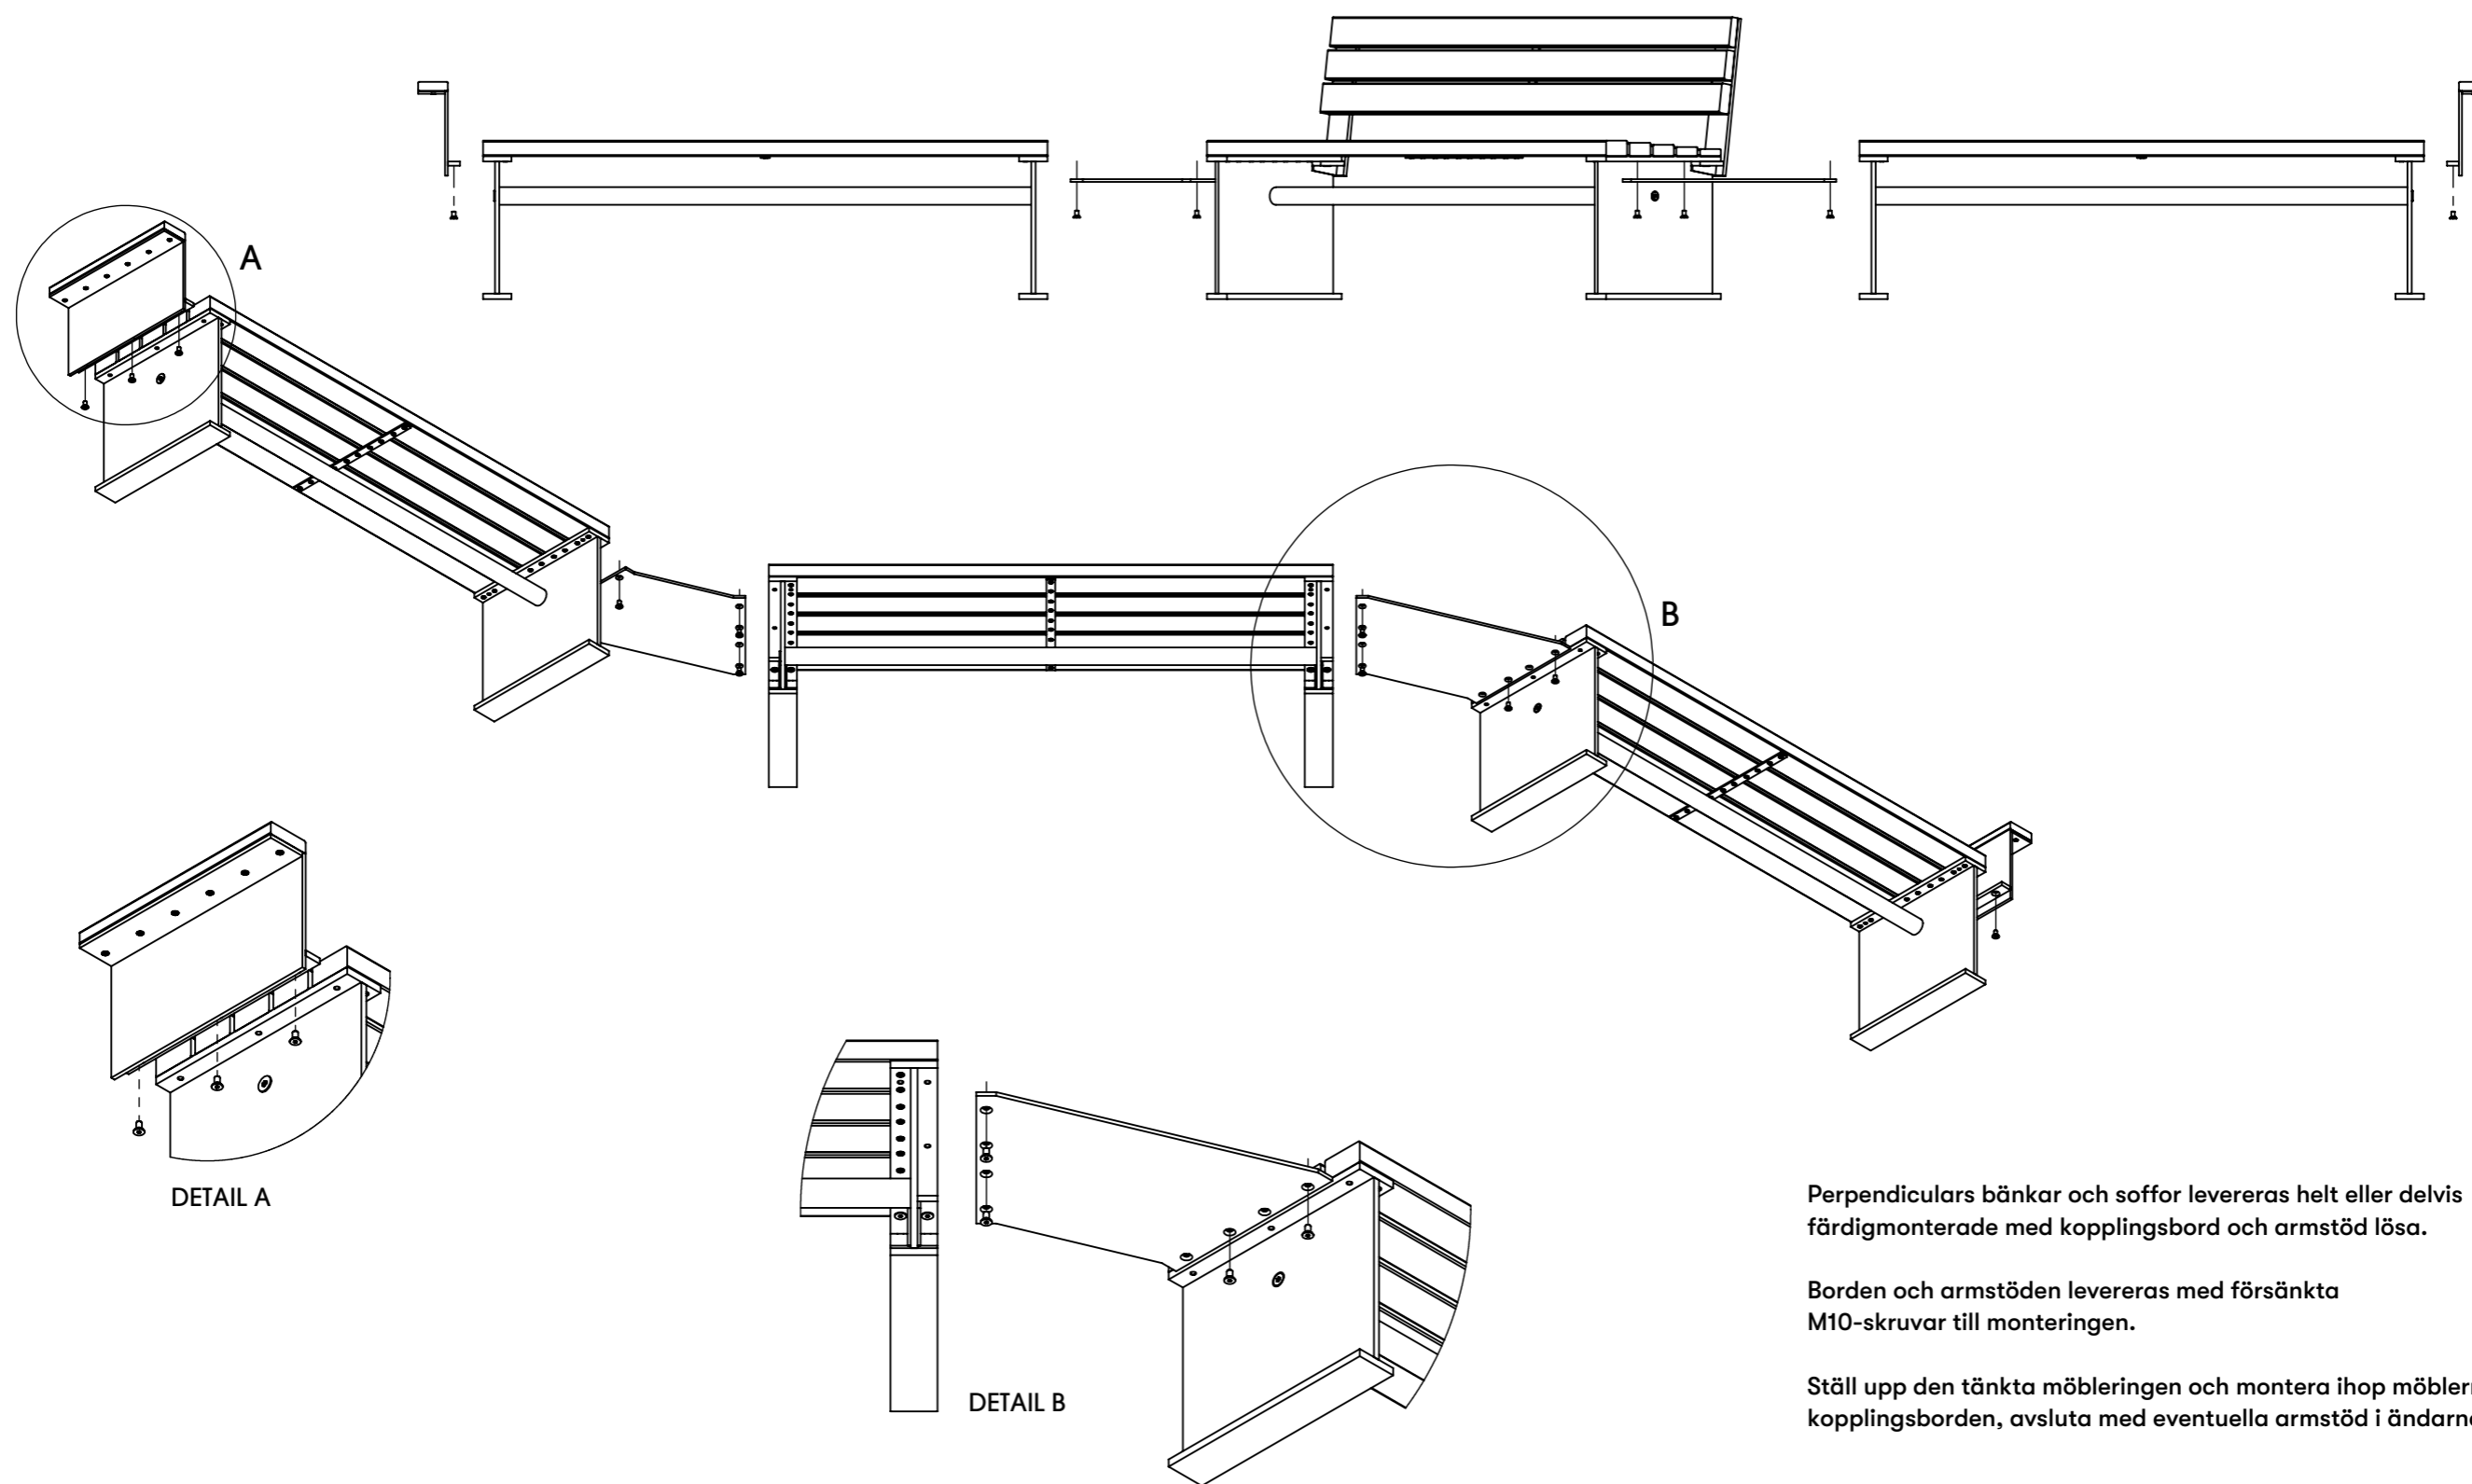

Perpendicular Montering bord och armstöd

Ritad av Odin Sollie
Ritad datum 2022-05-05

Perpendiculars bänkar och soffor levereras helt eller delvis färdigmonterade med kopplingsbord och armstöd lösa.

Borden och armstöden levereras med försänkta M10-skrivar till monteringen.

Ställ upp den tänkta möbleringen och montera ihop möblerna med kopplingsborden, avsluta med eventuella armstöd i ändarna.