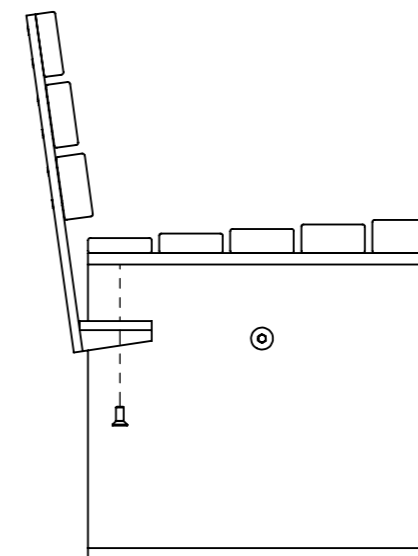

Perpendicular Montering ryggstöd

Ritad av Odin Sollie
Ritad datum 2022-05-05

Perpendicular soffor levereras delvis färdigmonterade med ryggstöd lösa.

Ryggstöd levereras med försänkta M8-skruvar till monteringen.

Ställ upp den tänkta möbleringen och montera ihop sittdelen med ryggstödet.