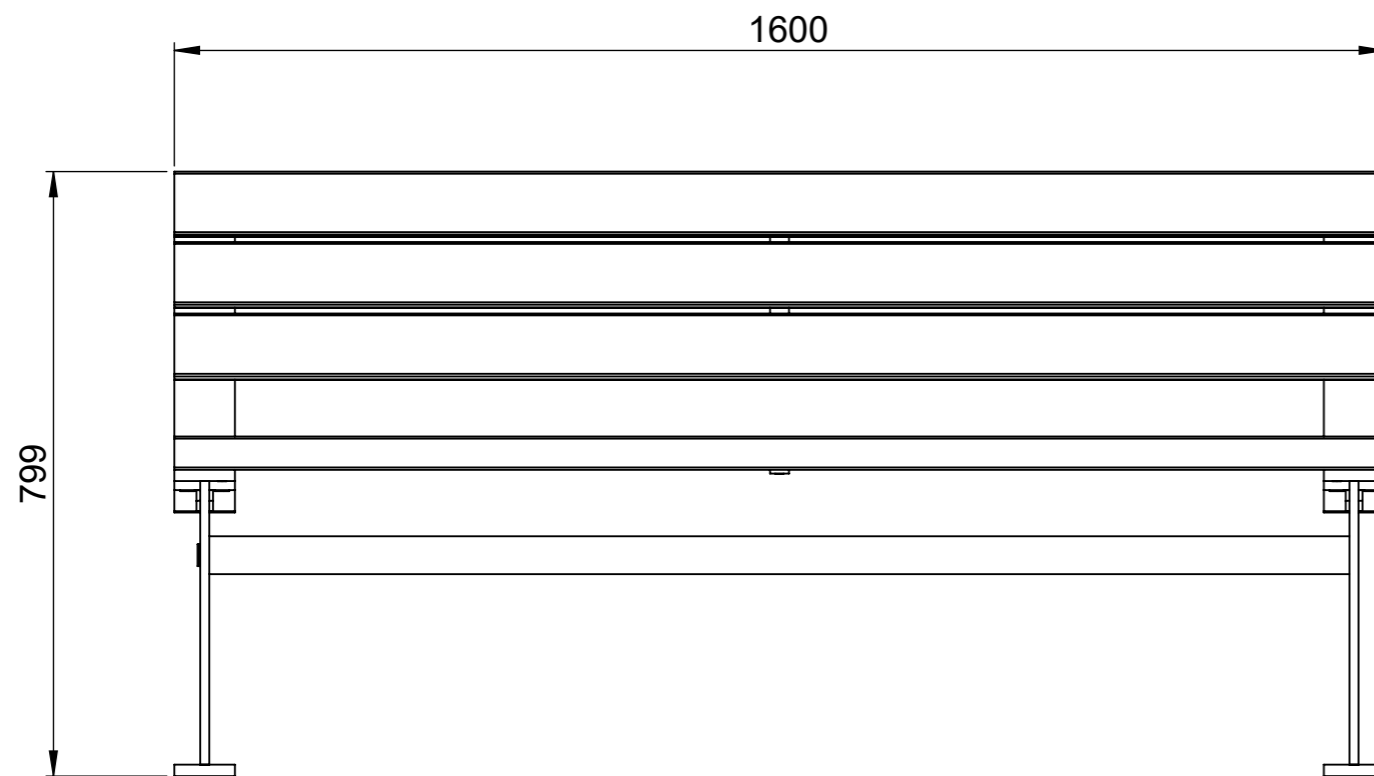

Perpendicular

Produktinformation Soffa U16-61

Ritad av Odin Sollie
Ritad datum 2022-05-05

U16-61
Perpendicular Soffa
Vikt 33 kg

Levereras delvis monterad.
Ryggstöd monteras enligt anvisning