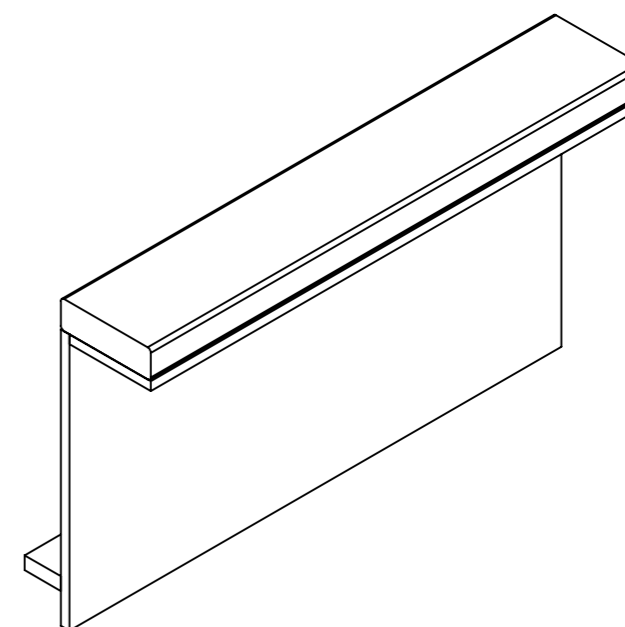

Perpendicular

Produktinformation Armstöd för Bänk U16-60/Arm

Ritad av Odin Sollie
Ritad datum 2022-05-05

U16-60/Arm
Perpendicular Armstöd för Bänk
Vikt 4 kg

Armstöden beställs styckvis.
Monteras enligt anvisningar