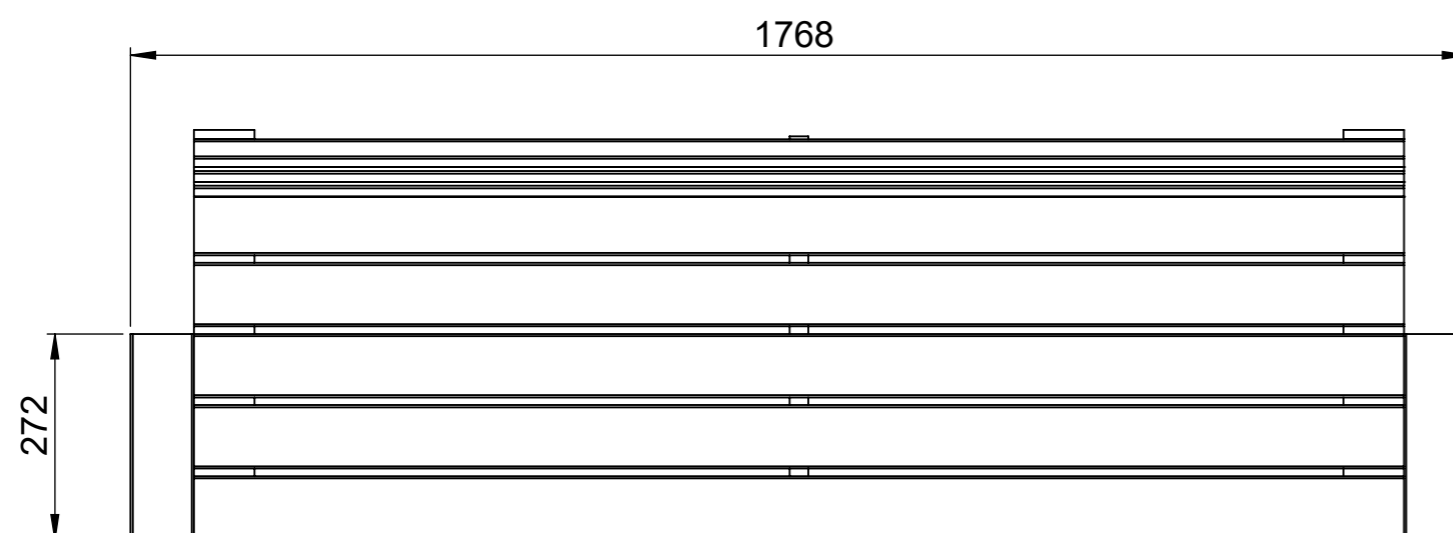

Perpendicular

Produktinformation Armstöd för Soffa U16-61/Arm

Ritad av Odin Sollie
Ritad datum 2022-05-05

U16-61/Arm
Perpendicular Armstöd för Soffa
Vikt 2,5 kg

Armstöden beställs styckvis.
Monteras enligt anvisningar