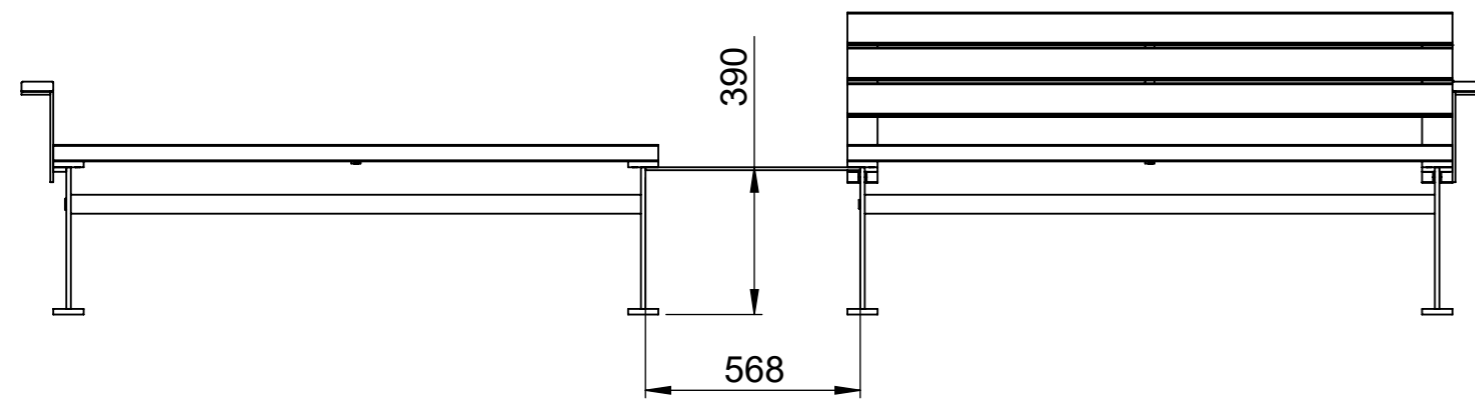

Möbelgrupp

Produktinformation Kopplingsbord U16-62

Ritad av Odin Sollie
Ritad datum 2022-05-05

U16-62
Perpendicular Kopplingsbord
Vikt 4 kg

Monteras enligt anvisningar

Möbelgrupp

Produktinformation Kopplingsbord 45° U16-62/45