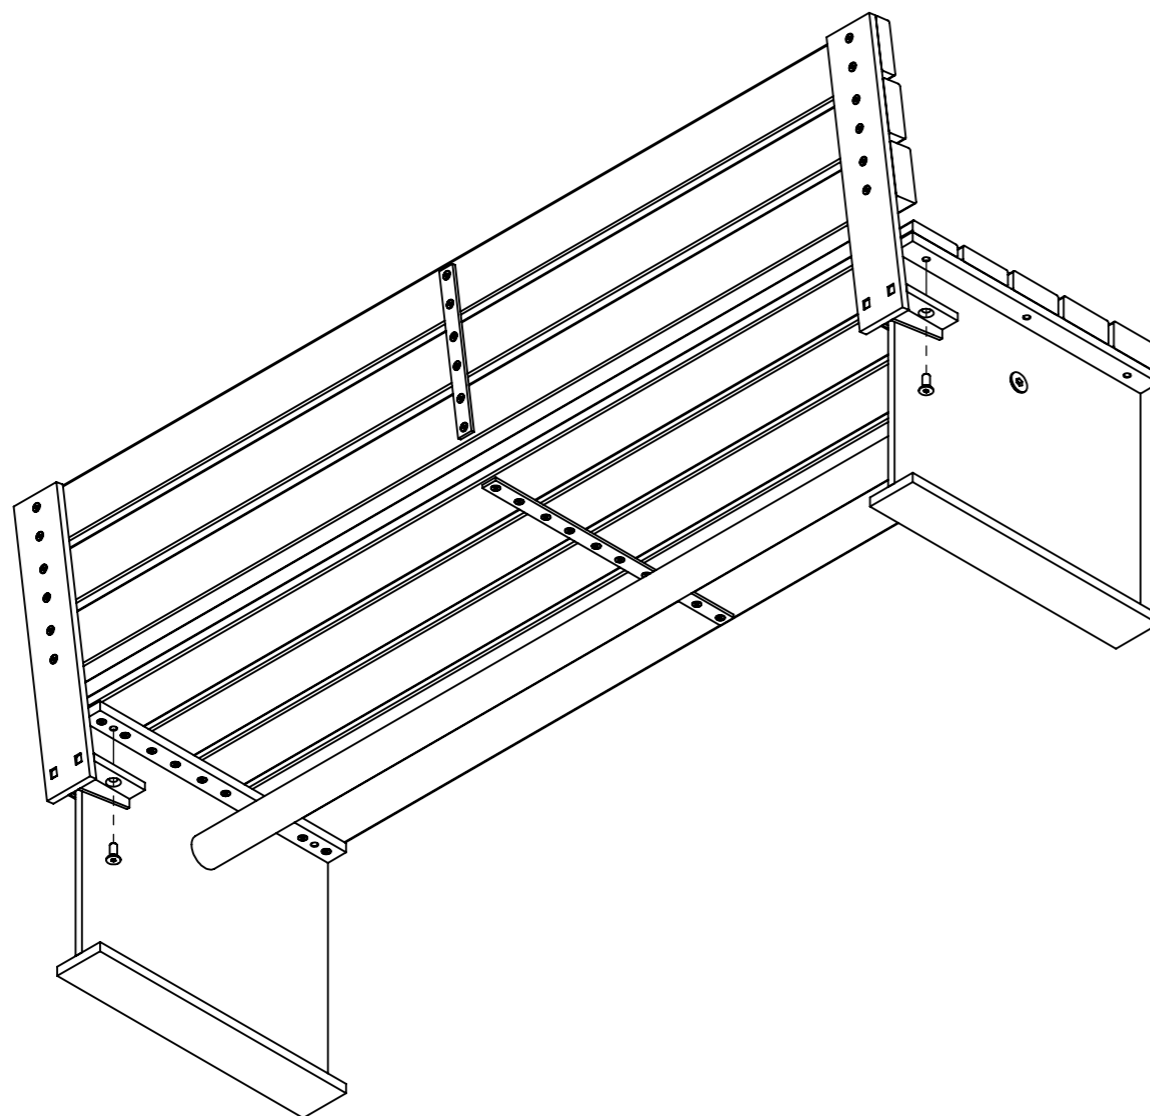

Perpendicular Montering ryggstöd

Ritad av Odin Sollie
Ritad datum 2022-05-05

Perpendicular soffor levereras delvis färdigmonterade med ryggstöd lösa.

Ryggstöd levereras med försänkta M8-skruvar till monteringen.

Ställ upp den tänkta möbleringen och montera ihop sittdelen med ryggstödet.