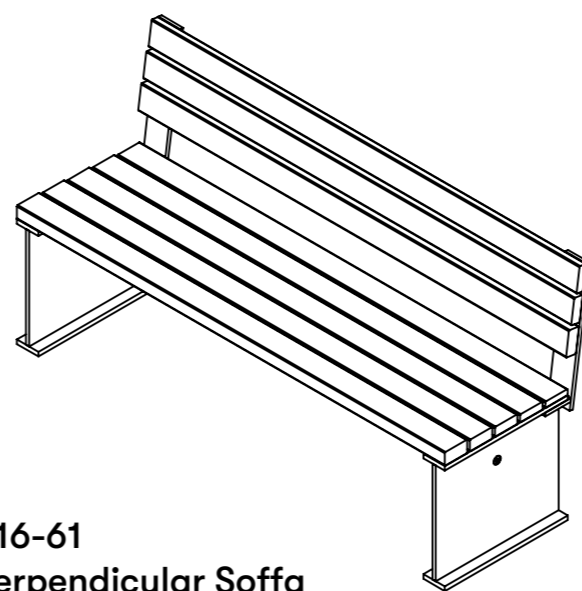

Monteringsanvisning

Innehållsförteckning

Översikt	s. 2
Systembeskrivning	s. 3
Montering bord & armstöd	s. 4
Montering ryggstöd	s. 5
Produktinfo Bänk U16-60	s. 6
Produktinfo Armstöd för bänk U16-60/ARM	s. 7
Produktinfo Soffa U16-61	s. 8
Produktinfo Armstöd för soffa U16-61/ARM	s. 9
Produktinfo Kopplingsbord U16-62	s. 10
Produktinfo Kopplingsbord 45° U16-62/45	s. 11

Perpendicular Översikt

Ritad av Odin Sollie
Uppdaterad 2022-05-05

U16-60
Perpendicular Bänk

U16-61
Perpendicular Soffa

U16-60/Arm
Perpendicular
Armstöd för Bänk

U16-61/Arm
Perpendicular
Armstöd för Soffa

U16-62
Perpendicular
Kopplingsbord

U16-62/45
Perpendicular
Kopplingsbord 45°

Perpendicular Systembeskrivning

Ritad av Odin Sollie
Ritad datum 2022-05-05

Perpendiculars möbelserie består av en soffa och en bänk som kan kopplas och kombineras med två olika bord och vars ett armstöd.

Det ena kopplingsbordet är rakt och det andra svänger med 45° vinkel åt vilket håll som önskas.

Armstöden kan monteras på vardera kortsida om soffan eller bänken som inte sitter ihop med ett kopplingsbord.