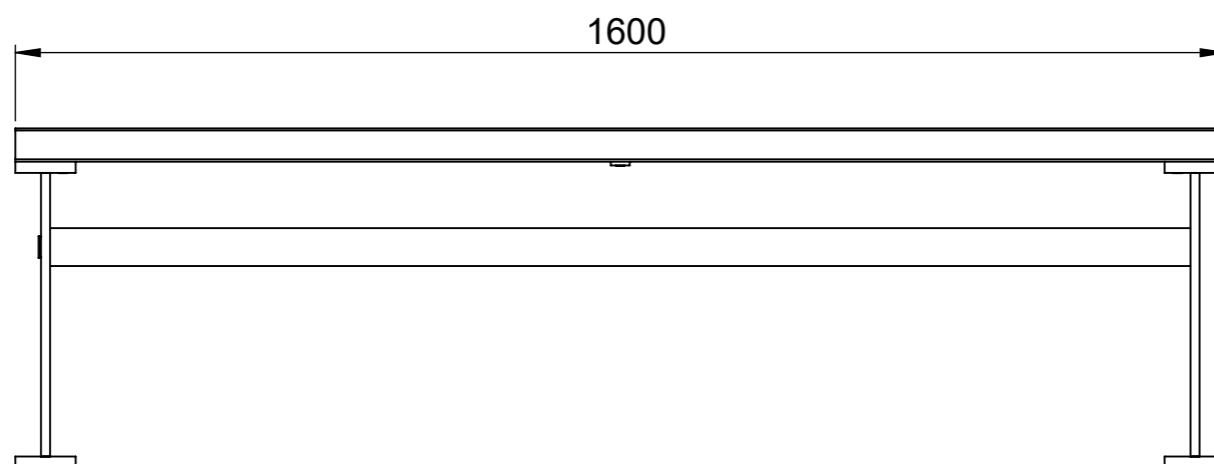

Perpendicular

Produktinformation Bänk U16-60

Ritad av Odin Sollie
Ritad datum 2022-05-05

U16-60
Perpendicular Bänk
Vikt 27,5 kg

Levereras monterad