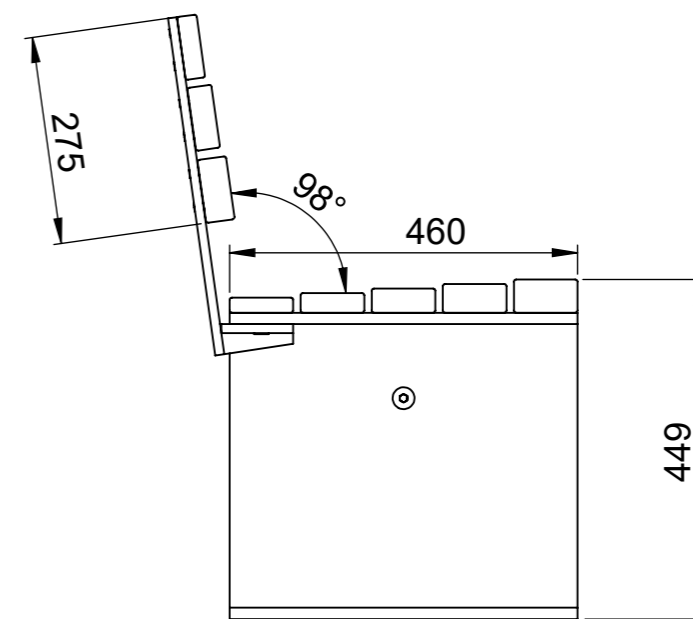

Perpendicular

Produktinformation Soffa U16-61

Ritad av Odin Sollie
Ritad datum 2022-05-05

U16-61
Perpendicular Soffa
Vikt 33 kg

Levereras delvis monterad.
Ryggstöd monteras enligt anvisning