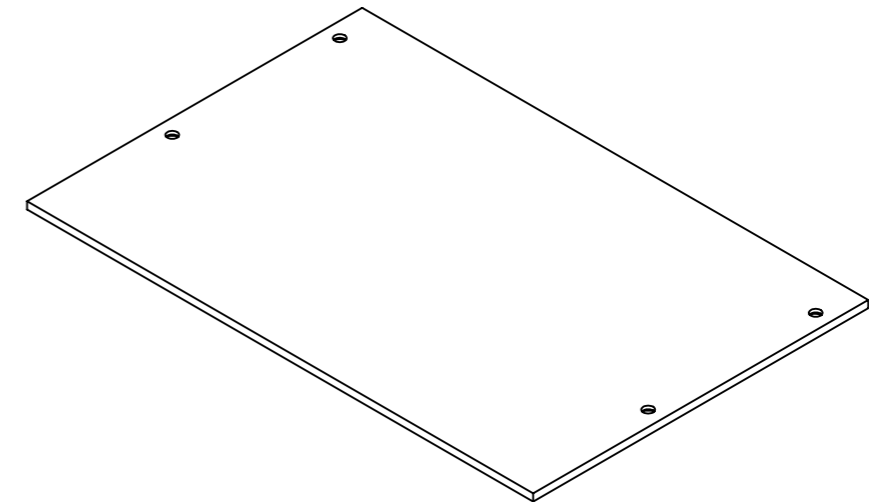

Möbelgrupp

Produktinformation Kopplingsbord U16-62

Ritad av Odin Sollie
Ritad datum 2022-05-05

U16-62
Perpendicular Kopplingsbord
Vikt 4 kg

Monteras enligt anvisningar

Möbelgrupp

Produktinformation Kopplingsbord 45° U16-62/45