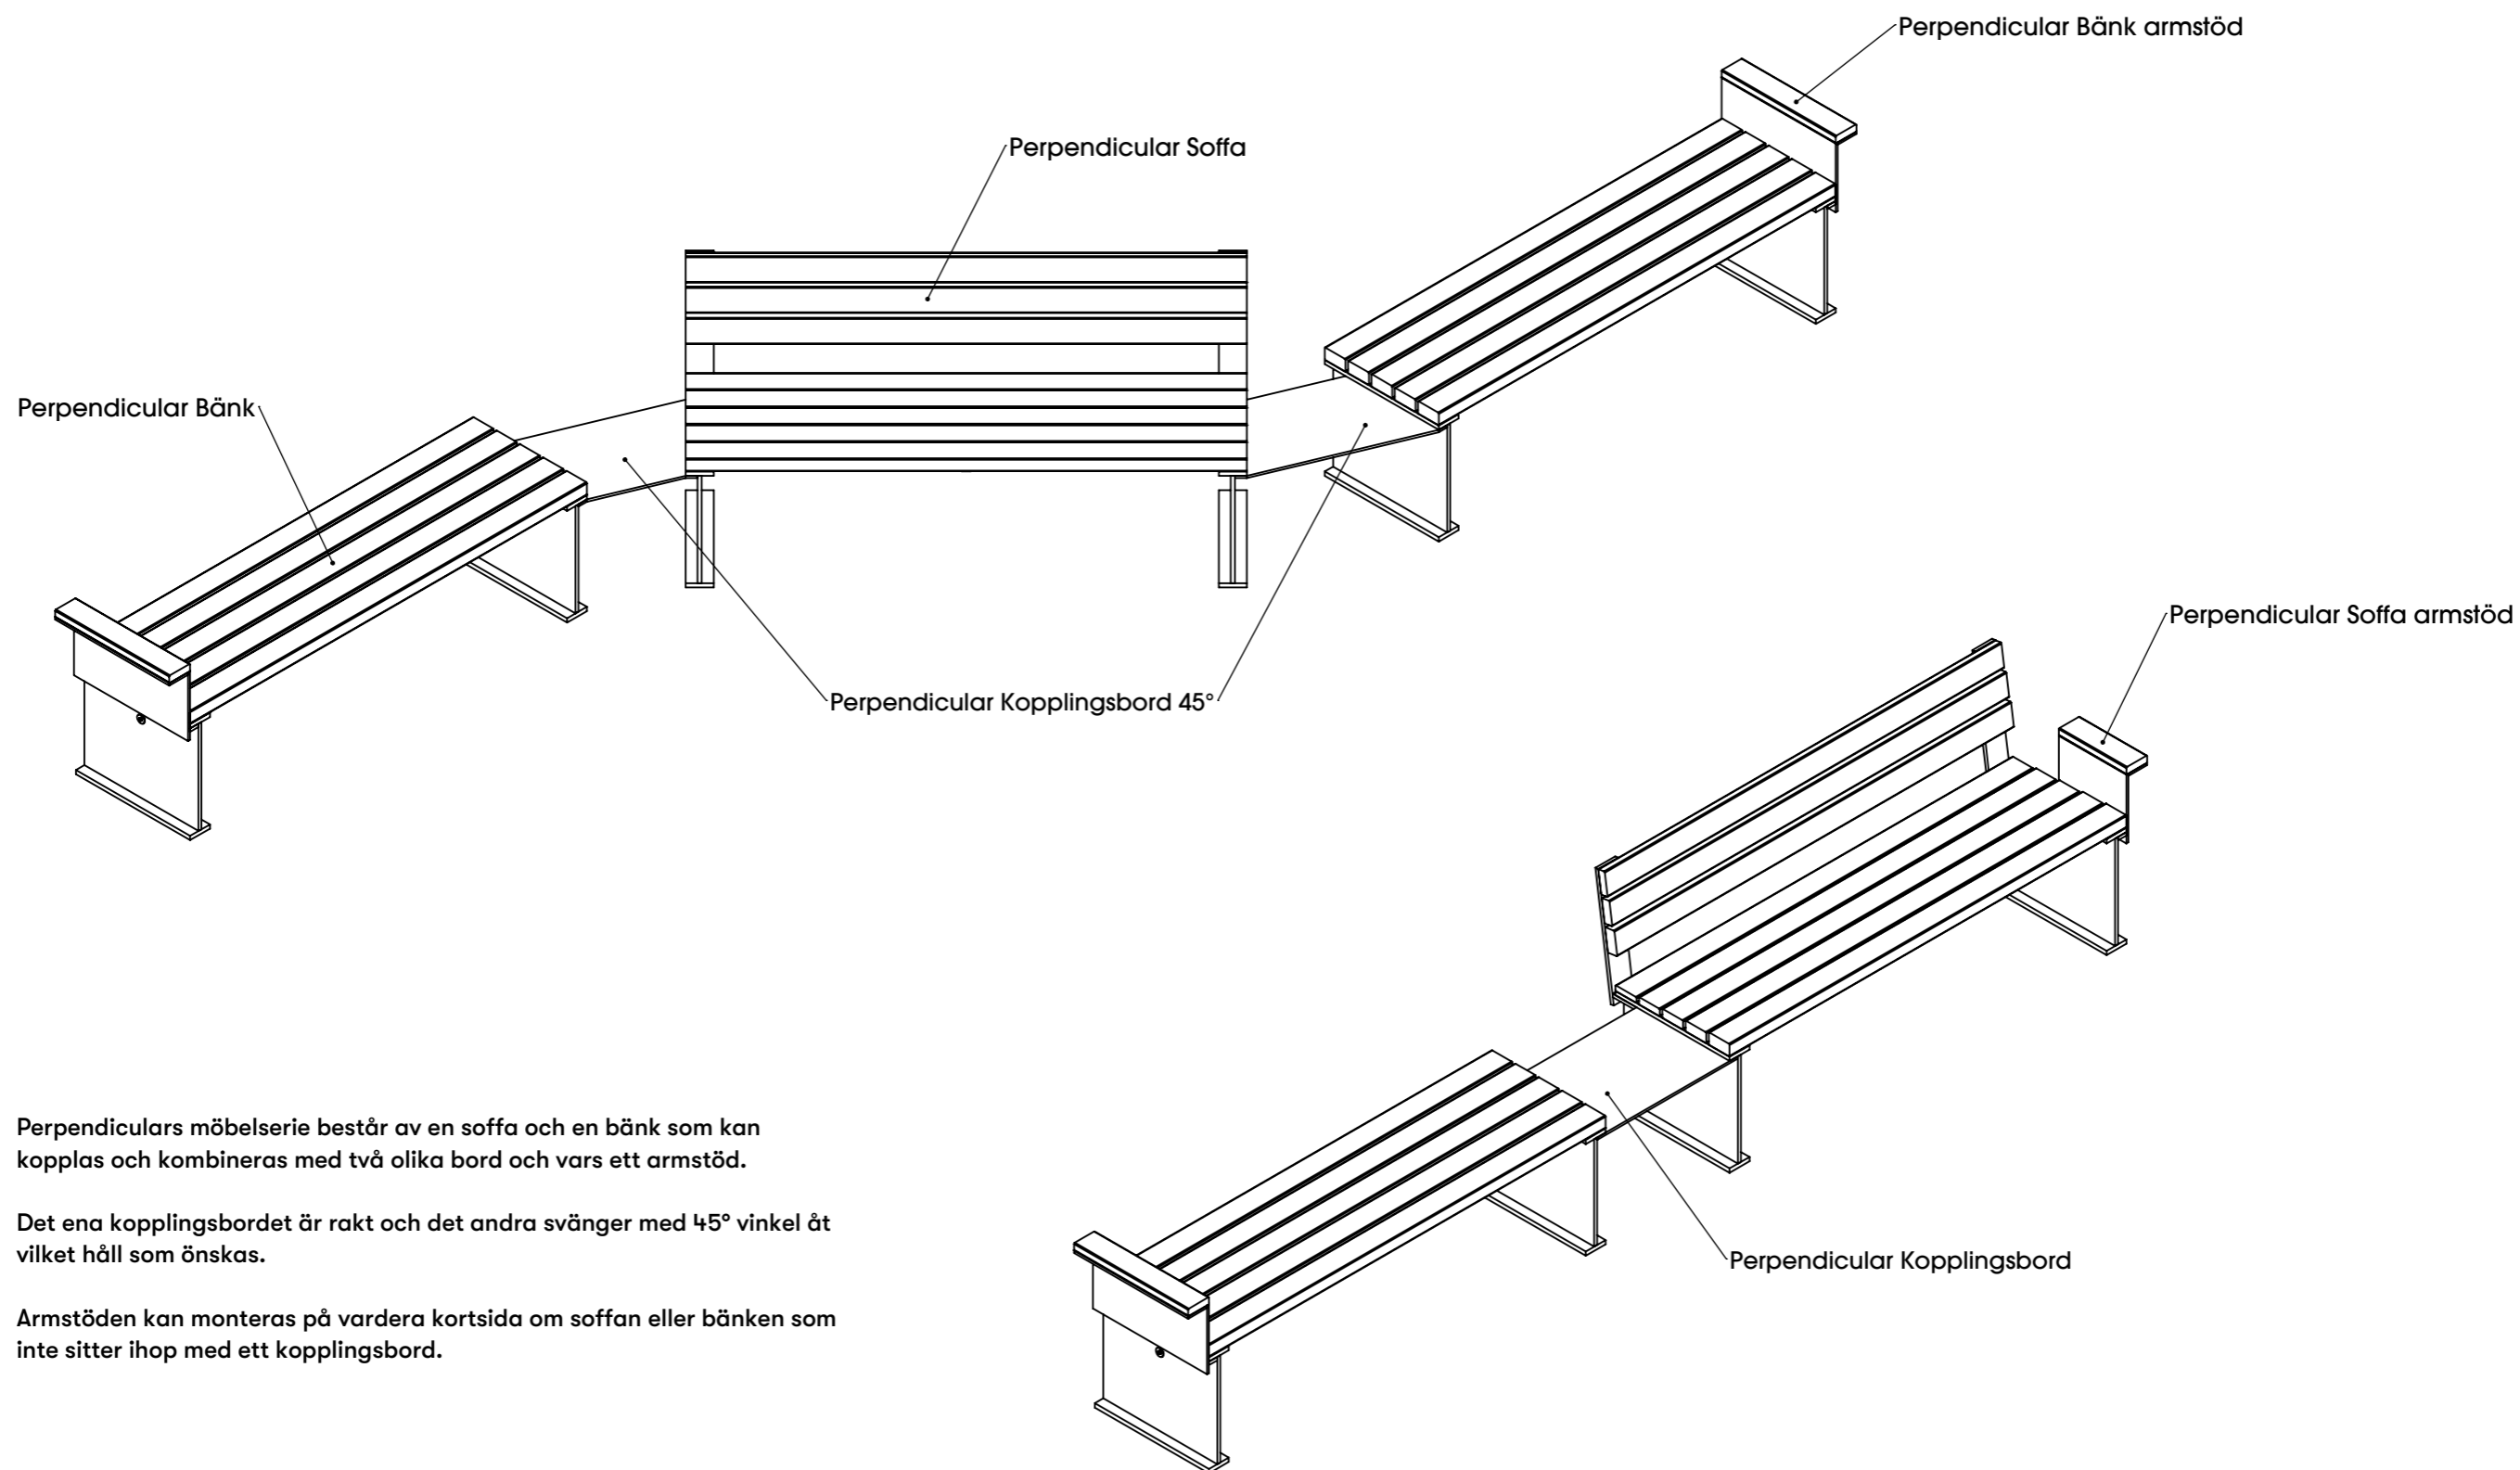

Perpendicular Översikt

Ritad av Odin Sollie
Uppdaterad 2022-05-05

U16-60
Perpendicular Bänk

U16-61
Perpendicular Soffa

U16-60/Arm
Perpendicular
Armstöd för Bänk

U16-61/Arm
Perpendicular
Armstöd för Soffa

U16-62
Perpendicular
Kopplingsbord

U16-62/45
Perpendicular
Kopplingsbord 45°

Perpendicular Systembeskrivning

Ritad av Odin Sollie
Ritad datum 2022-05-05

Perpendiculars möbelserie består av en soffa och en bänk som kan kopplas och kombineras med två olika bord och vars ett armstöd.

Det ena kopplingsbordet är rakt och det andra svänger med 45° vinkel åt vilket håll som önskas.

Armstöden kan monteras på vardera kortsida om soffan eller bänken som inte sitter ihop med ett kopplingsbord.