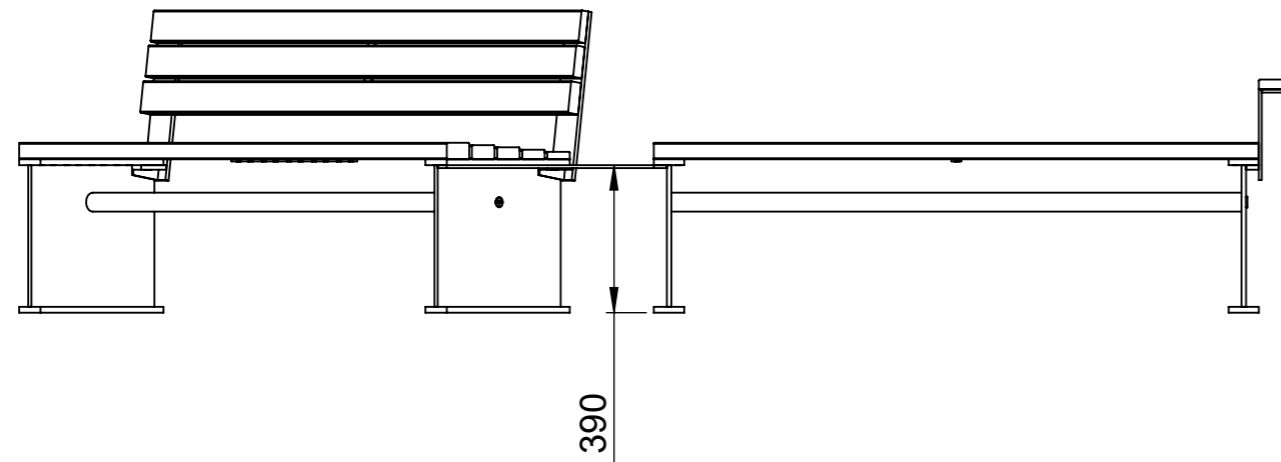

Möbelgrupp

Produktinformation Kopplingsbord 45° U16-62/45

Ritad av Odin Sollie
Ritad datum 2022-05-05

U16-62/45
Perpendicular Kopplingsbord 45°
Vikt 4 kg

Monteras enligt anvisningar