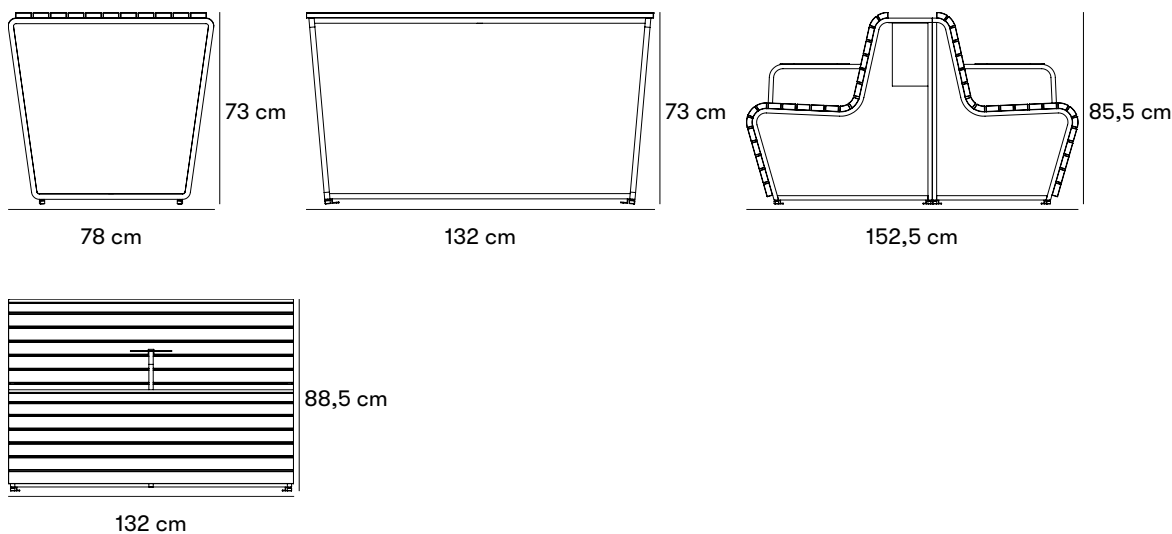

CERTIFIERING

Produkt listad i
Svanens Husportal  BYGGVARU
BEDÖMNINGEN

Mått och vikt

Vilding Soffa

Längd: 132 cm

Bredd: Med växtlåda 85,5 cm. Utan växtlåda 67 cm

Höjd: 88,5 cm

Soffa med växtlåda: Vikt: 40 kg. Soffa utan växtlåda: Vikt: 35 kg.

Vilding Bord

Längd: 132 cm

Bredd: 78 cm

Höjd: 73 cm

Vikt: 25 kg

Artikelnummer och kombinationer

B11-06 Startkostnad för pulverlackering av stål i en annan färg än standard. Välj en RAL kulör

U32-10 Vilding soffa