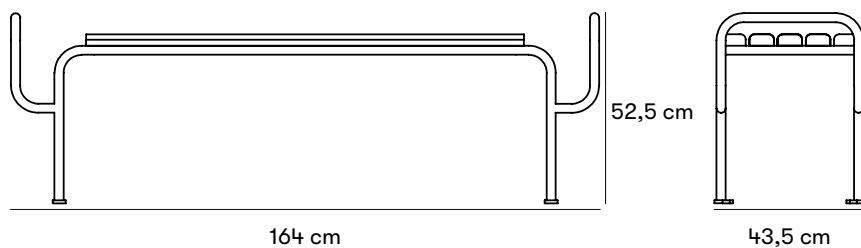

Produkt listad i
Svanens Husportal

SundaHus

Mått och vikt

Längd: 160 cm
 Bredd: 43,5 cm
 Höjd: 52,5 cm
 Vikt: 15,5 kg
 Sitslängd: 121 x 40,5 cm

Artikelnummer och kombinationer

U20-72 Tuben bänk
Anges efter artikelnummer