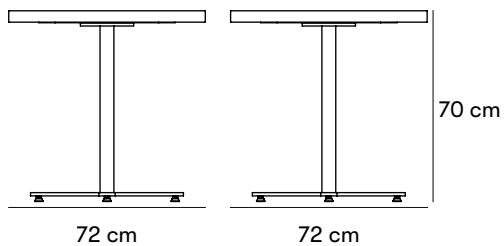

nola®

Schackbord Bord

Design Nola

Schackbord med en tålig skiva i kompaktlaminat för spel i alla väder. Önskas ett bord med en rund skiva se Parco runt bord 66cm diameter. Detta bord tillhör möbelserien Kalmar och Kalmarsund.

Mått och vikt

Längd: 72 cm

Bredd: 72 cm

Höjd: 70 cm

Vikt: 24 kg

Enskilda dimensioner

Underlag plattstål 10 x 60 mm.

Rörben Ø 50 mm.

Fot plattstål 12 x 60 mm.

Artikelnummer och kombinationer

U11-05SCH Schackbord

U11-08 Fastsättningsbeslag för sats om 4 st.

Anges efter artikelnummer

FÄRG PÅ METALL

C för stativ i valfri kulör annan än standard, startkostnad tillkommer.