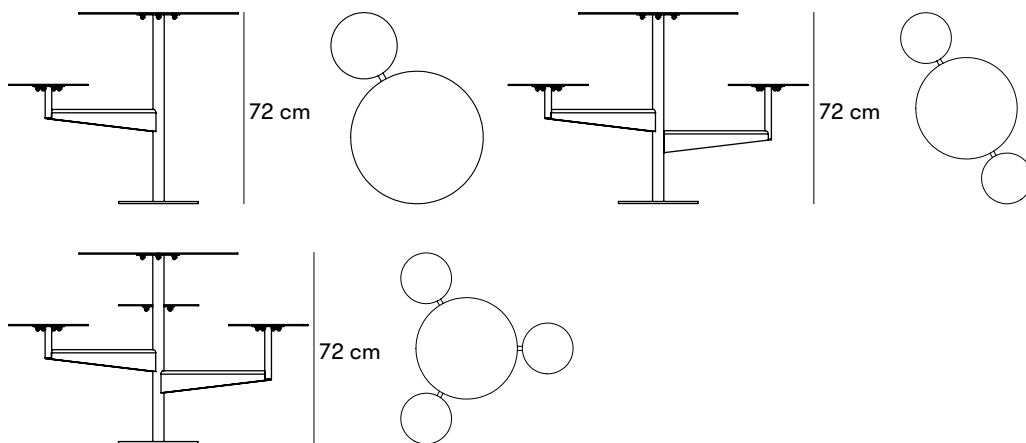

## Pivot Sittmöbel

Design Broberg & Ridderstråle

Pivot är en sittmöbel för offentliga platser med fast monterade sitsar intill ett bord. Likt satelliter runt en planet är sitsarna monterade i omloppsbanor runt bordets centrumstativ med en, två eller tre sittplatser.

#### Mått och vikt

Höjd: 72 cm  
 Sitthöjd: 45/ 52 cm  
 Ø: Bordsskiva: Ø 60 cm Sits: Ø 30 cm

Vikt 3-sits: Ca 25 kg för den markfasta och 28 kg för den fastsättningsbara.