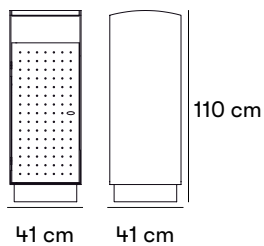

**Mått och vikt**

Bredd: 41 cm

Höjd: 110 cm

Djup: 41 cm

Volym: 100 L

Artikelnummer och kombinationer**Standardfärger****Material och ytbehandlingar****Rostfritt stål**

Rostfritt stål är en järnlegering, med minst 10,5 % krom som ofta har god motståndskraft mot korrosion (rost) och andra kemiska angrepp. En allmänt förekommande missuppfattning om rostfritt stål är att det inte rostar överhuvudtaget men det kan rosta, framförallt i miljöer nära hav med hög luftfuktighet.