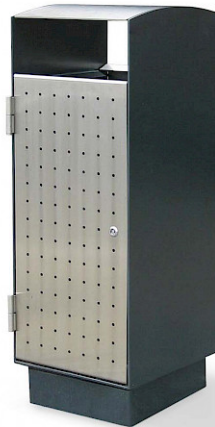

nola®

Ortho Papperskorg

Design Inventarium

Som ett komplement till vårt eget sortiment marknadsför vi även produkter från Danska Inventarium. Inventarium arbetar liksom Nola för hög design och god tanke i det offentliga rummet. Alla Inventariums papperskorgar och askkoppar är i grunden rostfria, sedan pulverlackerade. Flera av papperskorgarna finns även med integrerad askkopp, eller matchande, separat askkopp. För mer information om Ortho se produktblad för nerladdning under montering.

**Mått och vikt**

Bredd: 41 cm

Höjd: 110 cm

Djup: 41 cm

Volym: 100 L

Artikelnummer och kombinationer**Standardfärger****Material och ytbehandlingar****Rostfritt stål**

Rostfritt stål är en järnlegering, med minst 10,5 % krom som ofta har god motståndskraft mot korrosion (rost) och andra kemiska angrepp. En allmänt förekommande missuppfattning om rostfritt stål är att det inte rostar överhuvudtaget men det kan rosta, framförallt i miljöer nära hav med hög luftfuktighet.