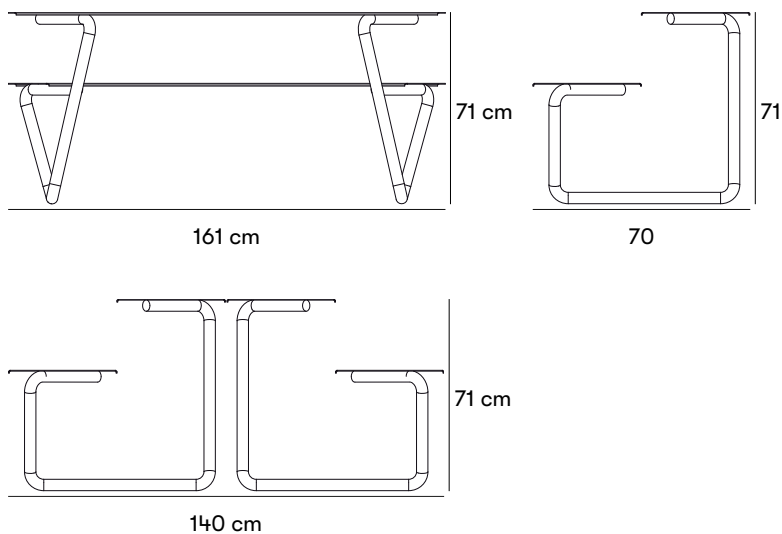

Clips Bänkbord

Design Inventarium

Clips är ett funktionellt bänkbord i stål. Bilden visar 2 bord mittemot varandra. Pulverlackering ingår om man beställer minst 4 bord i samma kulör. Bänkbordet går att tillverka i specialhöjd för barn på förfrågan.

Som ett komplement till vårt eget sortiment marknadsför vi även produkter från danska Inventarium. Inventarium arbetar liksom Nola för hög design och god tanke i det offentliga rummet.

Mått och vikt

Längd: 161 cm
 Bredd: 70 cm
 Höjd: 71 cm
 Sitthöjd: 44 cm
 Sittdjup: 40 cm
 Djup: Bord 40 cm