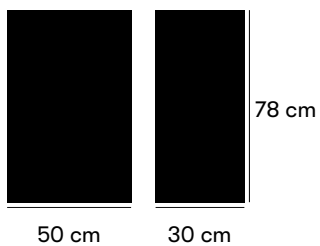

Mått och vikt

Längd: 50 cm
Bredd: 30 cm
Höjd: 78 cm

Artikelnummer och kombinationer

Standardfärger

Material och ytbehandlingar

Formgivare

Inventarrium