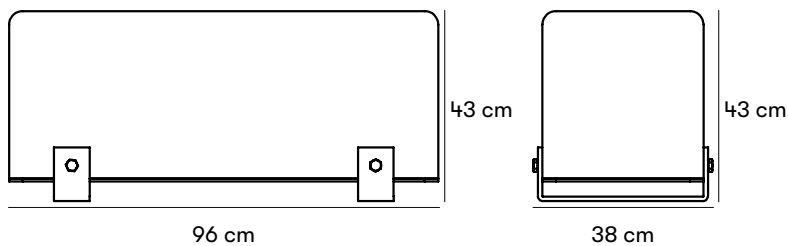

EGENSKAPER

Wird mit Beleuchtung geliefert

Gewichte und Maße

Länge: 96 cm
 Breite: 38 cm
 Sitzhöhe: 43 cm
 Gewicht 33 kg

Artikelnummer und Kombinationen

U12-07 Ljusbox-Bank mit integrierter Lichtquelle

Nach der Produktnummer angeben