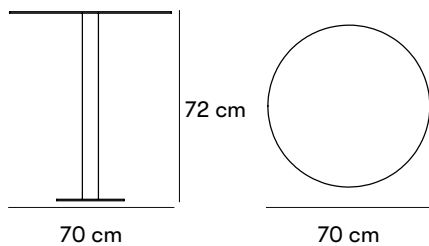

ZERTIFIZIERUNG

Gewichte und Maße

Höhe: 72 cm
 Ø 70 cm

Artikelnummer und Kombinationen

U12-34/70 Korg Tisch

B11-06 Anschaffungskosten für die Pulverbeschichtung von Stahl in einer anderen als der Standardfarbe. Wählen Sie eine RAL-Farbe.