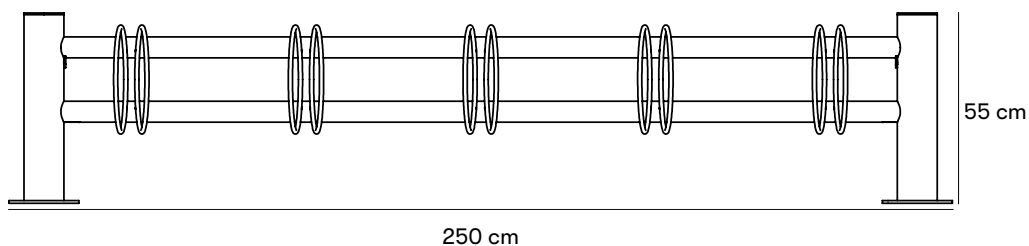

nola®

Goggle 2 Cykelställsystem

Design Nola

Goggle 2 är en robust modifiering av Goggle cykelställ. Konstruktionen utgår från ett helsvetsat och varmförzinkat hjulhållarpaket med dubbla följarrör, vilket gör produkten mycket slitstark. Finns för dubbelriktade cykelställ om tio platser och enkelriktat om fem platser. Hjulhållare går även att få med ramlåsning. Följarrör är även demonterbara efter installation, vilket gör att cykelstället lätt kan repareras eller uppdateras mot annan variant vid behov. Goggle 2 finns för nedgjutning i mark med förlängda ben alternativt med fotplatta för festsättning ovanpå mark. Goggle 2 kan också fås med snedställda cykelställ och hjulhållare. [Se beskrivning Goggle 2 SNED](#) Snedställda bågar gör att cyklarna kan ställas tätare och inte kräver lika stort utrymme för att backa ut cykeln.

ZERTIFIZIERUNG

Gewichte und Maße

Artikelnummer und Kombinationen

CYKELSYSTEMETS DELAR

Stolpar

Ö03-38/1N

Goggle 2 ytterstolpe, med fotplatta

Ö03-38/2N

Goggle 2 mittstolpe, med fotplatta

Enkelriktade cykelställsramar

Ö03-39/5

Goggle 2 enkelriktad cykelställsram 5 cykelplatser

Ö03-39/6

Goggle 2 enkelriktad cykelställsram med 6 cykelplatser

Ö03-39/10/RAM

Goggle 2 enkelriktad cykelställsram med 10 cykelplatser med ramlås