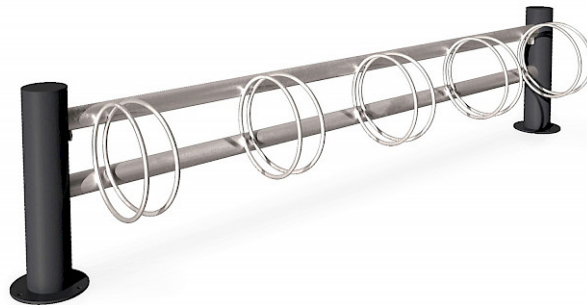

nola®

Goggle 2 Cykelställsystem

Design Nola

Goggle 2 är en robust modifiering av Goggle cykelställ. Konstruktionen utgår från ett helsvetsat och varmförzinkat hjulhållarpaket med dubbla följarrör, vilket gör produkten mycket slitstark. Finns för dubbelriktade cykelställ om tio platser och enkelriktat om fem platser. Hjulhållare går även att få med ramlåsning. Följarrör är även demonterbara efter installation, vilket gör att cykelstället lätt kan repareras eller uppdateras mot annan variant vid behov. Goggle 2 finns för nedgjutning i mark med förlängda ben alternativt med fotplatta för festsättning ovanpå mark. Goggle 2 kan också fås med snedställda cykelställ och hjulhållare. [Se beskrivning Goggle 2 SNED](#) Snedställda bågar gör att cyklarna kan ställas tätare och inte kräver lika stort utrymme för att backa ut cykeln.

ZERTIFIZIERUNG

Gewichte und Maße

Artikelnummer und Kombinationen

CYKELSYSTEMETS DELAR

Stolpar

Ö03-38/1N

Goggle 2 ytterstolpe, med fotplatta

Ö03-38/2N

Goggle 2 mittstolpe, med fotplatta

Enkelriktade cykelställsramar

Ö03-39/5

Goggle 2 enkelriktad cykelställsram 5 cykelplatser

Ö03-39/6

Goggle 2 enkelriktad cykelställsram med 6 cykelplatser

Ö03-39/10/RAM

Goggle 2 enkelriktad cykelställsram med 10 cykelplatser med ramlås

Charakter

En mer robust och slitstark variant av Goggle cykelställssystem. För dubbelriktade cykelställ om 10 platser och enkelriktat om 5 platser.

Designer

Nola