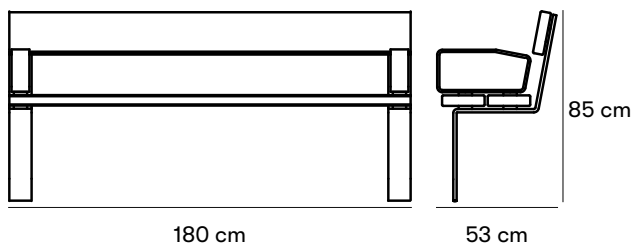

#### Gewichte und Maße

Länge: 180 cm  
Höhe: 85 cm  
Sitzhöhe: 47,5 cm  
Sitztiefe: 39,4 cm  
Tiefe: 53 cm